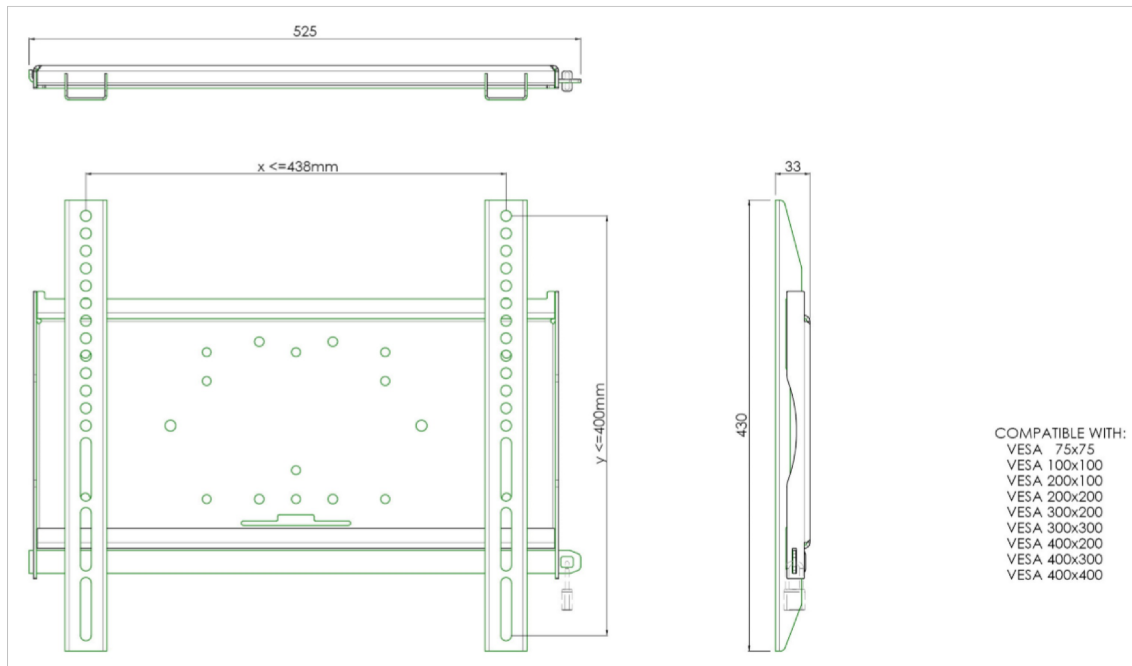

Universele wandbevestiging, max. 438 x 400mm, 125kg

Alle universele schermbeugels zijn VESA compatibel. Ze kunnen toegepast worden voor wandmontage, maar ook gecombineerd worden met een buizenset voor montage aan het plafond. Daarnaast is het mogelijk deze wandbeugels van koppelbusjes te voorzien, voor montage aan het statief. De beugels worden geleverd inclusief bevestigingsmateriaal om het scherm aan de beugel te monteren. Diefstalvertraging kan worden toegevoegd aan het product door middel van een hangslot (niet inbegrepen).

01 AFMETINGEN / GEWICHT

EAN code

4948570031467

Alle handelsmerken zijn geregistreerd. Gegevens onder voorbehoud van zetfouten. Specificaties kunnen vooraf en zonder opgaaaf van reden gewijzigd worden. Alle LCD-panels vallen onder ISO-9241-307:2008 inzake pixelfouten.