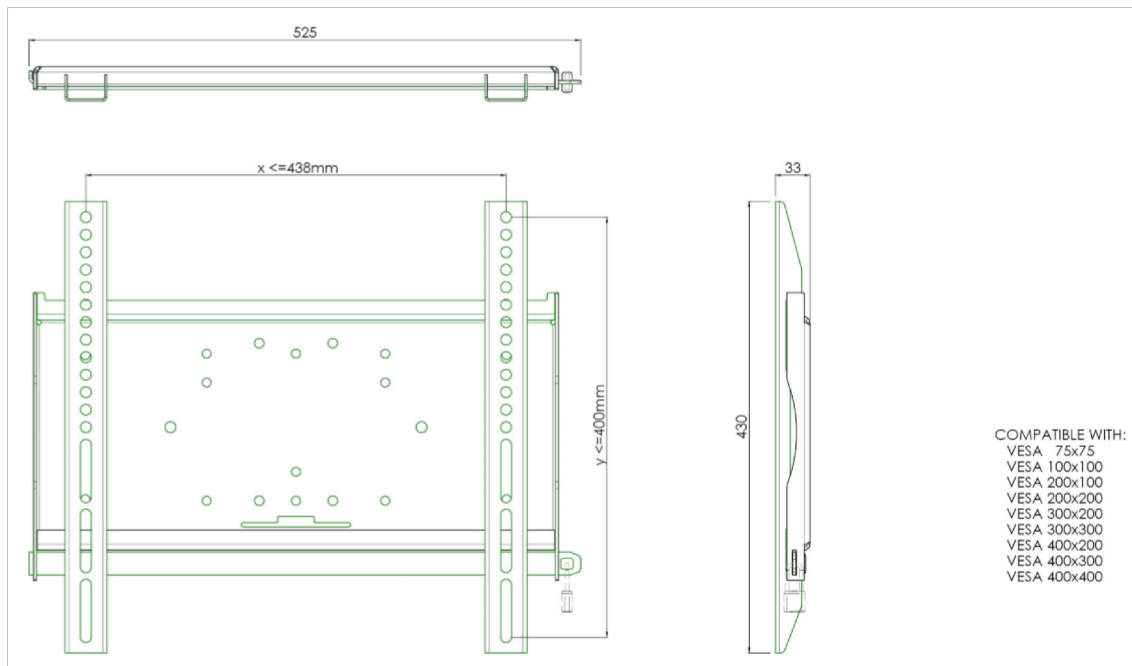

Universal wall mount, max 438x400mm. 125kg

All universal wall mounts are VESA compatible. Besides wall mounting, all our wall mounts can be used for ceiling mounting in combination with a tube set and for floor mounting (using coupling bolts) together with a stand. The mounts include fastening material to secure the mount to the display. Furthermore they include a safety bar or fixation, offering you protection from theft; a padlock is to be added separately.

01 PA3MEP / BEC

EAN код

4948570031467

Все товарные знаки и торговые марки являются собственностью их владельцев и они защищены. Ошибки и изменения допускаются. Спецификации могут быть изменены без уведомления. Все LCD мониторы соответствуют стандарту ISO-9241-307:2008 по политике битых пикселей.