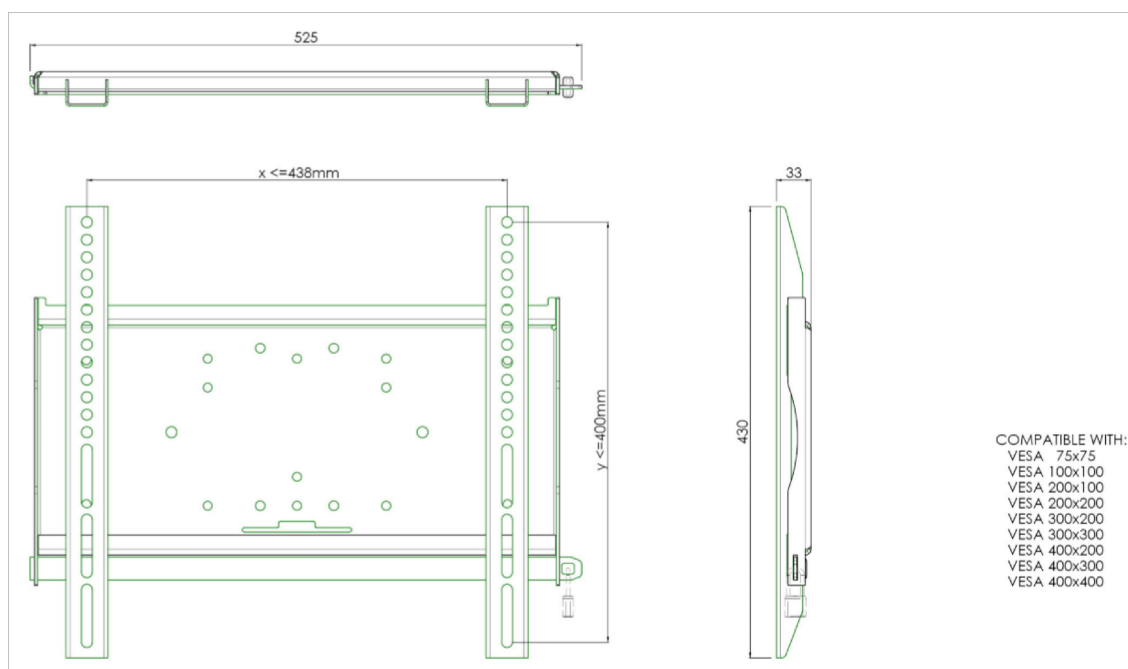

## Univerzální nástěnný držák, max. 438 x 400 mm, 125 kg

Univerzální držák na zeď je kompatibilní se standardem VESA. Kromě montáže na stěnu lze všechny naše nástěnné držáky použít pro stropní montáž (pomocí spojovacích šroubů) spolu s podstavcem. Úchyty jsou upevňovací materiál, které udržují držák na displeji. Kromě toho, že obsahují bezpečnostní prvky, tak Vám nabízí ochranu proti krádeži (pomocí visacího zámku).

### 01 ROZMĚRY / HMOTNOST

EAN code

4948570031467

*Všechny ochranné známky jsou registrovány a chráněny. Vyhrazené právo na změny. Veškeré ploché panely LCD splňují normu ISO-9241-307:2008 v oblasti počtu vadných pixelů.*