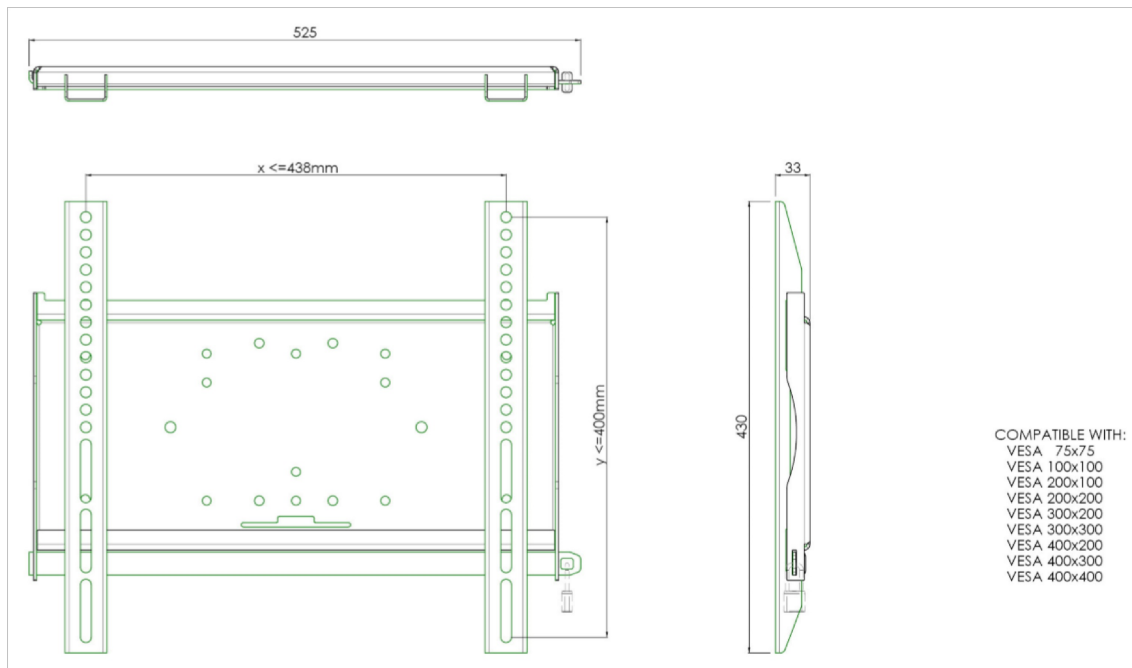

Fijación universal de pared, max 438x400mm. 125kg

Todos los soportes universales de pared son compatibles con VESA. Además del montaje en pared, nuestras fijaciones pueden usarse para montaje en techo gracias a un conjunto de tubos y para montaje en el piso (utilizando pernos de acoplamiento). Los accesorios incluyen materiales de sujeción para asegurar el montaje del monitor. Además, incluyen una barra de seguridad que permite la protección contra el robo; un candado se debe agregar por separado.

01 DIMENSIONES / PESO

Código EAN

4948570031467

All trademarks and registered trademarks acknowledged. E & O E. Specification subject to change without notice. All LCD's comply with ISO-9241-307:2008 in connection with pixel defects.