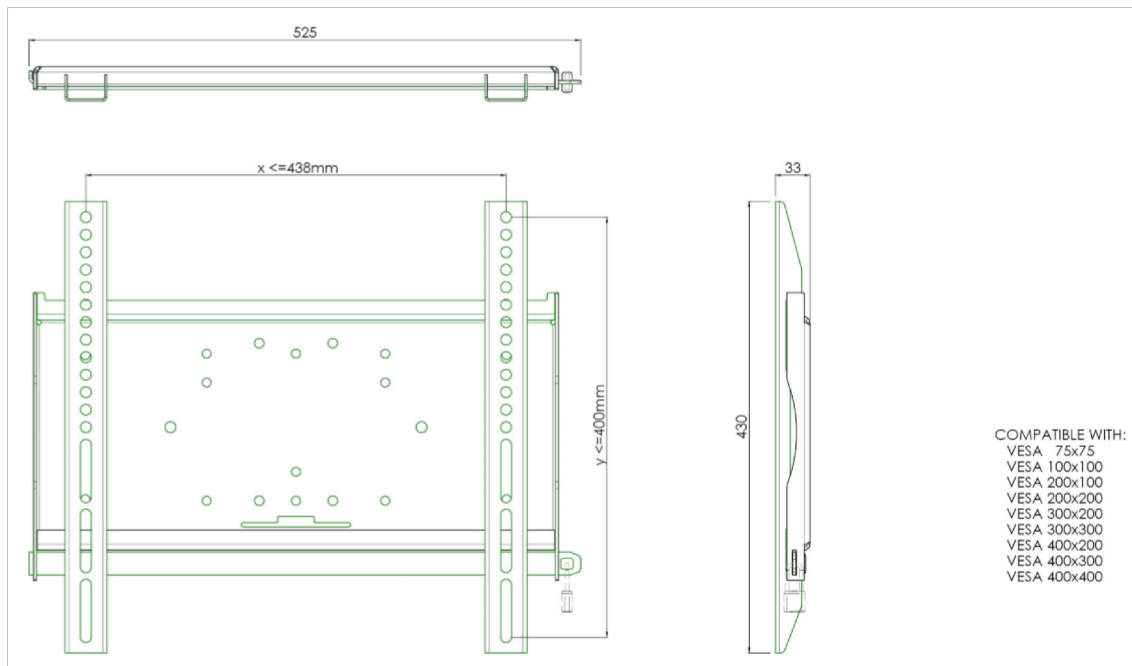

Fixation murale universelle, max 438x400mm. 125kg

Tous les supports muraux universels sont compatible VESA. En plus d'un montage mural, nos kits de montage peuvent être utilisés pour un montage au plafond, via un kit de tubes et pour un montage au sol (utilisant des écrous) avec un pied adéquat. Ces montages comprennent des matériaux de fixation pour sécuriser le montage du moniteur. De plus, ils incluent une barre de sécurité ou de fixation, permettant la protection contre les vols, un cadenas devant être ajouté, séparément.

01 DIMENSIONS / POIDS

Code EAN

4948570031467

Toutes les marques nommées sur ce site sont des marques déposées. iiyama ne pourra être tenu responsable d'éventuelles erreurs ou omissions contenues sur ce site. Tous les écrans LCD iiyama sont conformes à la norme ISO-9241-307:2008 pour ce qui concerne les défauts de pixel.