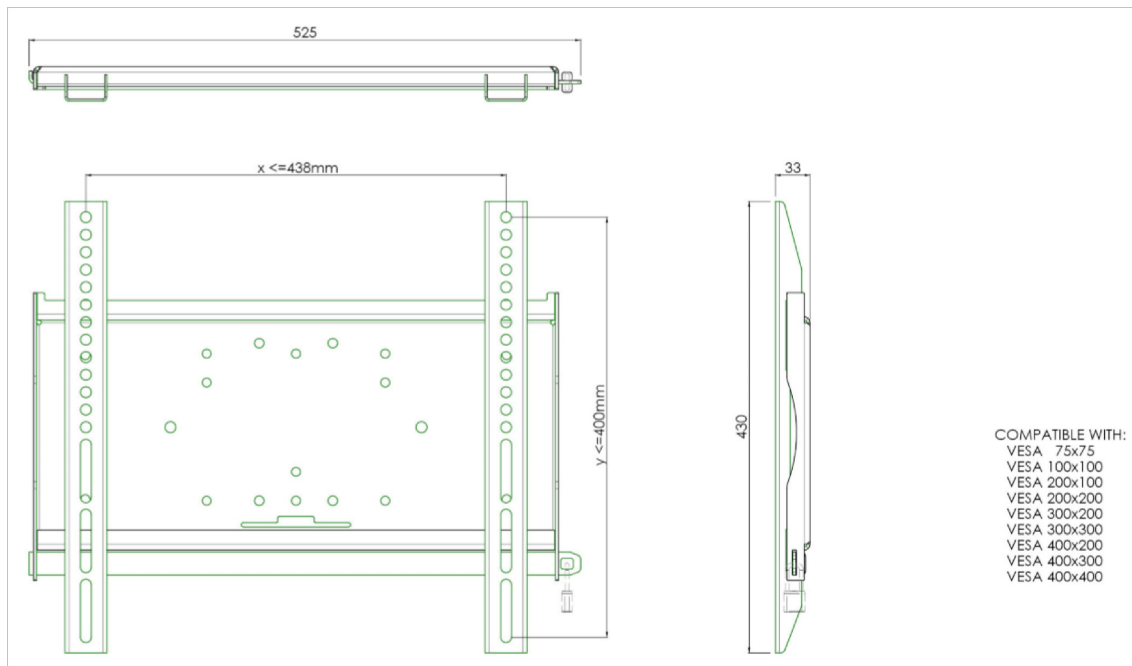

**Universal wall mount, max 438x400mm. 125kg**

All universal wall mounts are VESA compatible. Besides wall mounting, all our wall mounts can be used for ceiling mounting in combination with a tube set and for floor mounting (using coupling bolts) together with a stand. The mounts include fastening material to secure the mount to the display. Furthermore they include a safety bar or fixation, offering you protection from theft; a padlock is to be added separately.

**01 PA3MEP / BEC**

EAN код

4948570031467

*Все товарные знаки и торговые марки являются собственностью их владельцев и они защищены. Ошибки и изменения допускаются. Спецификации могут быть изменены без уведомления. Все LCD мониторы соответствуют стандарту ISO-9241-307:2008 по политике битых пикселей.*