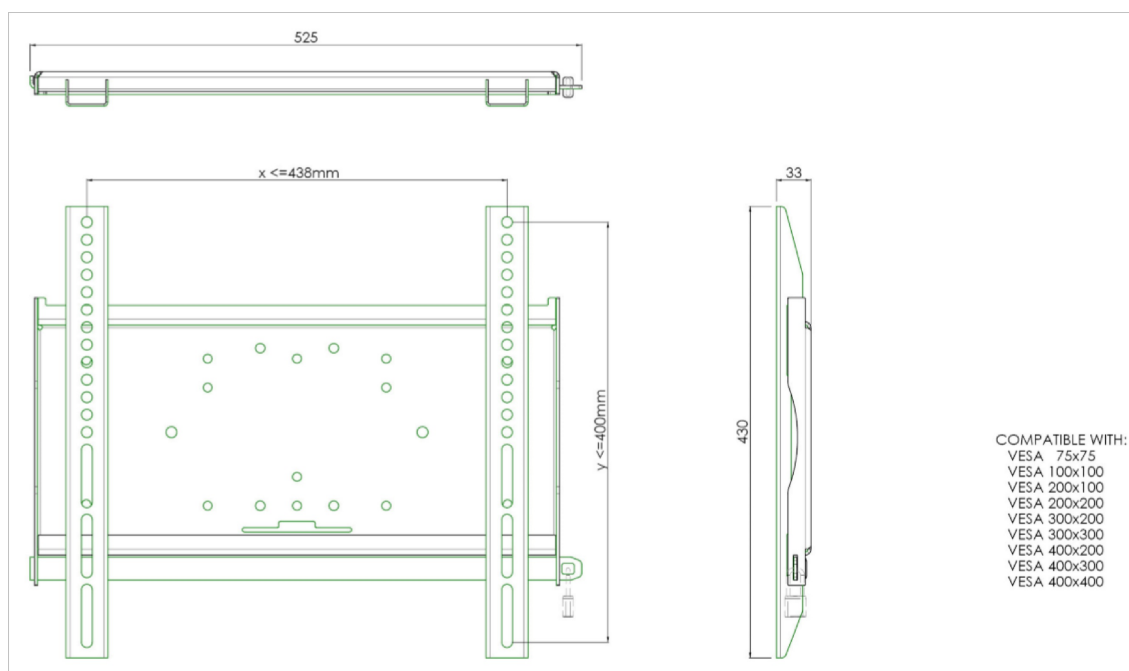

Univerzalni zidni nosač, max 438x400mm. 125kg

Svi univerzalni zidni nosači su kompatibilni sa VESA standardom. Pored zidne montaže, svi naši zidni nosači mogu se koristiti za montažu na plafon u kombinaciji sa cevnim setom i za podnu montažu (pomoću šrafova za spajanje) sa postoljem. Nosači dolaze sa materijalom kojim se ekran pričvršćuje na nosač. Pored toga, nosači dolaze sa mogućnošću pričvršćivanja, nudeći vam zaštitu od krađe; katanac se dodaje odvojeno.

01 DIMENZIJE / TEŽINA

EAN kod

4948570031467

All trademarks and registered trademarks acknowledged. E & O E. Specification subject to change without notice. All LCD's comply with ISO-9241-307:2008 in connection with pixel defects.