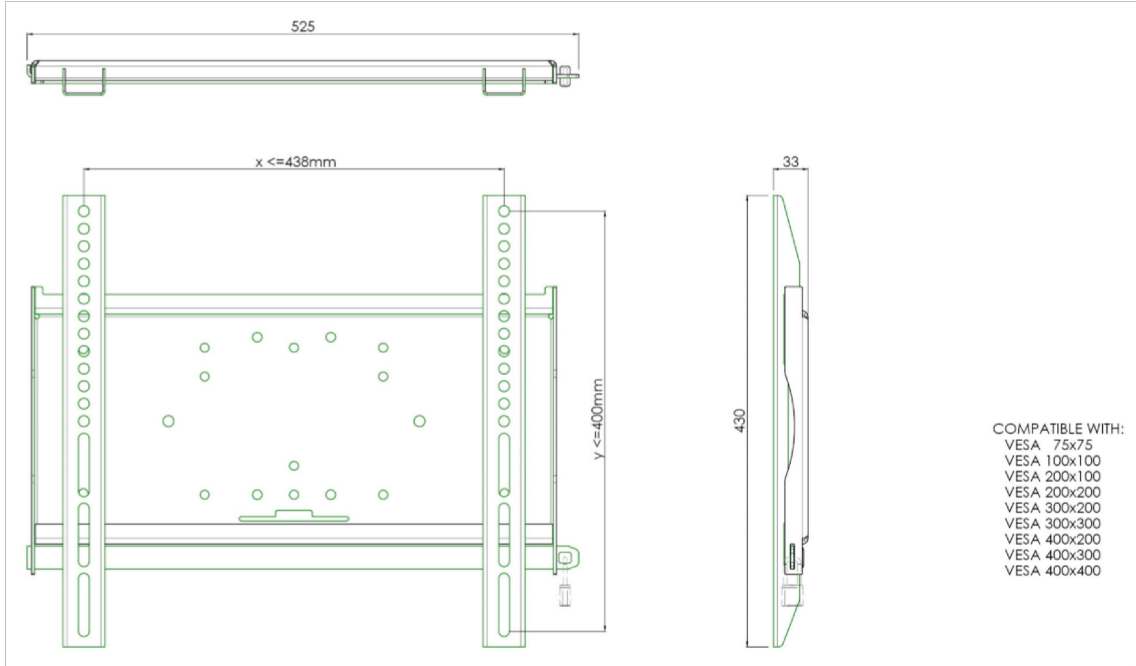

Evrensel duvar montajı, maks. 438x400mm. 125kg

Tüm evrensel duvar montaj aparatları VESA uyumludur. Duvar montajının yanı sıra, tüm duvar montaj aparatlarımız bir boru seti ile birlikte tavan montajı için ve bir stand ile birlikte zemin montajı (bağlantı civataları kullanılarak) için kullanılabilir. Bağlantı parçaları, montajı ekrana sabitlemek için sabitleme malzemesi içerir. Ayrıca, size hırsızlığa karşı koruma sağlayan bir güvenlik çubuğu veya sabitleme içerirler; bir asma kilit ayrıca eklenecektir.

01 ÖLÇÜLER / AĞIRLIK

EAN kodu

4948570031467

All trademarks and registered trademarks acknowledged. E & O E. Specification subject to change without notice. All LCD's comply with ISO-9241-307:2008 in connection with pixel defects.