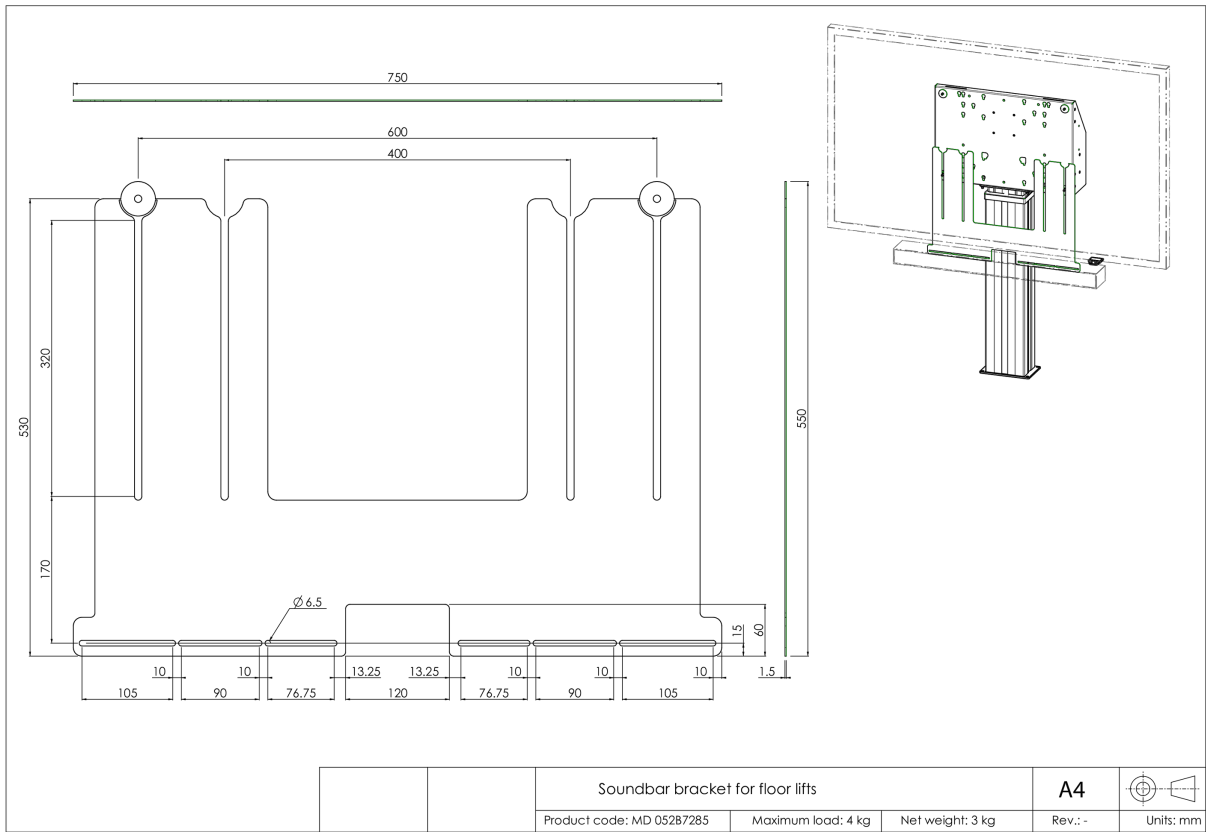

Universele soundbar-beugel voor vloerliften en muurbeugels

Upgrade de audio van uw iiyama vloerlift of op muurbeugel gemonteerde grootformaat display met deze universele soundbar-beugel en geniet van een beter geluid. Met de soundbar-beugel kunt u een soundbar onder het scherm installeren en gebruiken op onze (in de hoogte verstelbare) vloerliften en muurbeugels. De soundbar-beugel wordt tussen de vloerplaat van de vloerlift en het display gemonteerd met behulp van de onderste VESA-bevestigingsbouten van het scherm.

De beugel heeft een VESA-breedte van 400/600. De maximale afstand tussen de onderste midden VESA-montagegaten en de middelste bevestigingsgaten van de soundbar is 515 mm. Voor beeldschermen met een groter VESA-bevestigingspatroon kan een beugel in combinatie met een adapterset worden gebruikt. Werkt met de meeste soundbars.

01 TECHNISCHE SPECIFICATIES

Type	Vloer lift accessoire
Aantal schermen	1
Scherm formaat	32" - 86"
Max gewicht	4kg / monitor

02 AFMETINGEN / GEWICHT

Product afmetingen B x H x D 750 x 530 x 1.5mm

Gewicht (zonder doos) 4kg

Gewicht (inclusief doos) 5kg

EAN code 4948570032297

Alle handelsmerken zijn geregistreerd. Gegevens onder voorbehoud van zetfouten. Specificaties kunnen vooraf en zonder opgaa van reden gewijzigd worden. Alle LCD-panels vallen onder ISO-9241-307:2008 inzake pixelfouten.