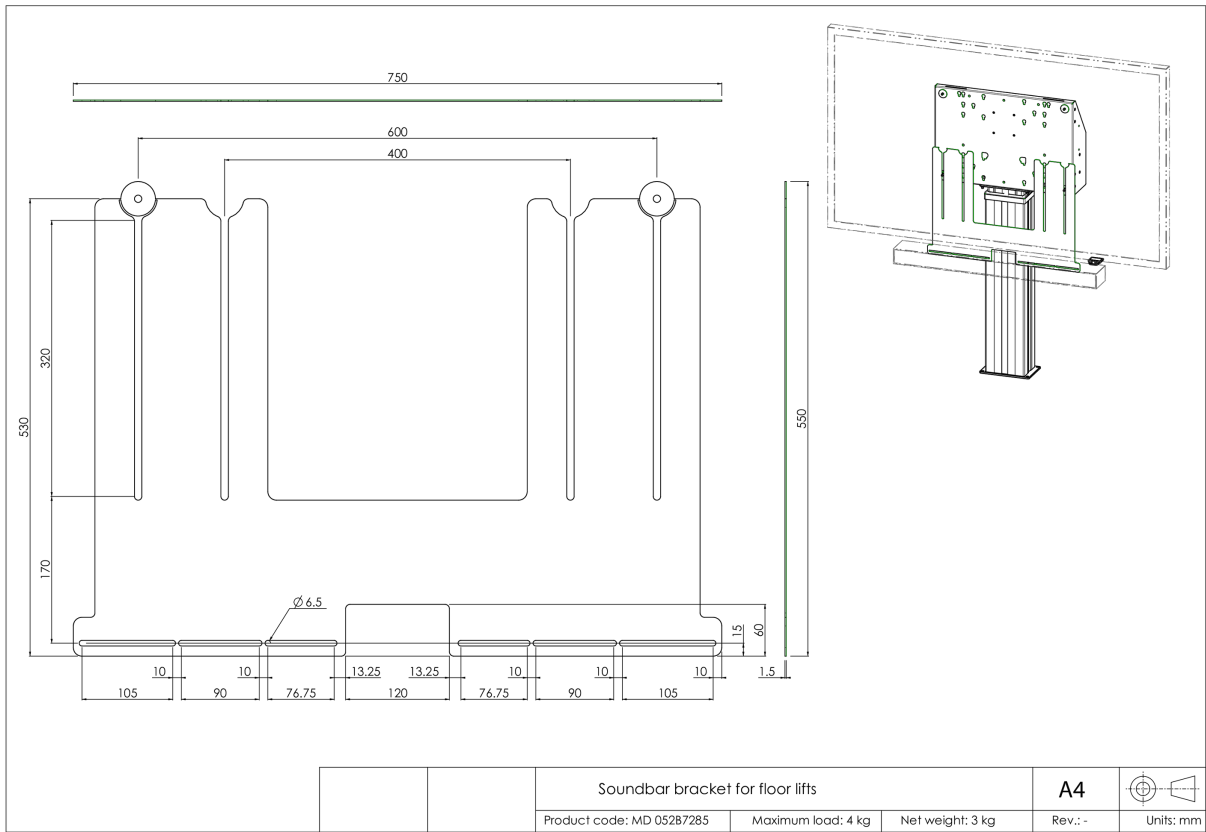

## Универсальный кронштейн звуковой панели для моторизованных напольных и настенных креплений

Обновите звук вашего широкоформатного дисплея iiyama с моторизованным напольным/настенным креплением при помощи этого универсального кронштейна для звуковой панели и наслаждайтесь лучшим звучанием. Кронштейн звуковой панели позволяет устанавливать и использовать звуковую панель под дисплеем на наших (регулируемых по высоте) моторизованных напольных креплениях и настенных креплениях. Кронштейн звуковой панели устанавливается между задней панелью и дисплеем с помощью нижних крепежных болтов VESA.

Кронштейн имеет ширину VESA 400/600. Максимальное расстояние между центральными нижними монтажными отверстиями VESA и центральными монтажными отверстиями звуковой панели составляет 515 мм. Кронштейн можно использовать в сочетании с набором адаптеров для дисплеев с увеличенной монтажной схемой VESA. Работает с большинством звуковых панелей.

### 01 TECHNICAL SPECIFICATION

Type	Аксессуары для напольного крепления
Number of screens	1
Screen size	32" - 86"
Max weight capacity	4kg / монитор

**02** РАЗМЕР / ВЕС

**Размер продукта Ш x В x Г** 750 x 530 x 1.5мм

**Вес (без упаковки)** 4кг

**Вес (с упаковкой)** 5кг

**EAN код** 4948570032297

Все товарные знаки и торговые марки являются собственностью их владельцев и они защищены. Ошибки и изменения допускаются. Спецификации могут быть изменены без уведомления. Все LCD мониторы соответствуют стандарту ISO-9241-307:2008 по политике битых пикселей.