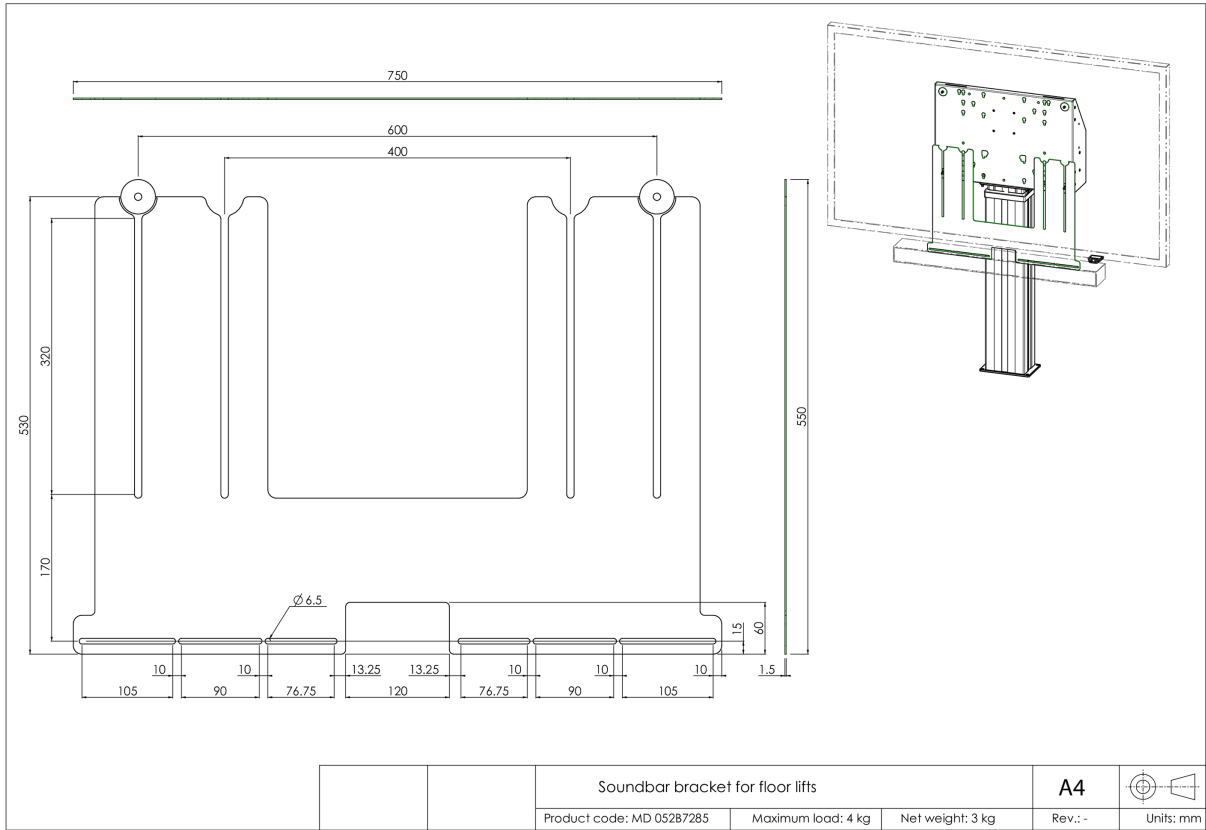

Кронштейн имеет ширину VESA 400/600. Максимальное расстояние между центральными нижними монтажными отверстиями VESA и центральными монтажными отверстиями звуковой панели составляет 515 мм. Кронштейн можно использовать в сочетании с набором адаптеров для дисплеев с увеличенной монтажной схемой VESA. Работает с большинством звуковых панелей.

### 01 TECHNICAL SPECIFICATION

Type	Аксессуары для напольного крепления
Number of screens	1
Screen size	32" - 86"
Max weight capacity	4kg / монитор

**02** РАЗМЕР / ВЕС

**Размер продукта Ш x В x Г** 750 x 530 x 1.5мм

**Вес (без упаковки)** 4кг

**Вес (с упаковкой)** 5кг

**EAN код** 4948570032297

Все товарные знаки и торговые марки являются собственностью их владельцев и они защищены. Ошибки и изменения допускаются. Спецификации могут быть изменены без уведомления. Все LCD мониторы соответствуют стандарту ISO-9241-307:2008 по политике битых пикселей.