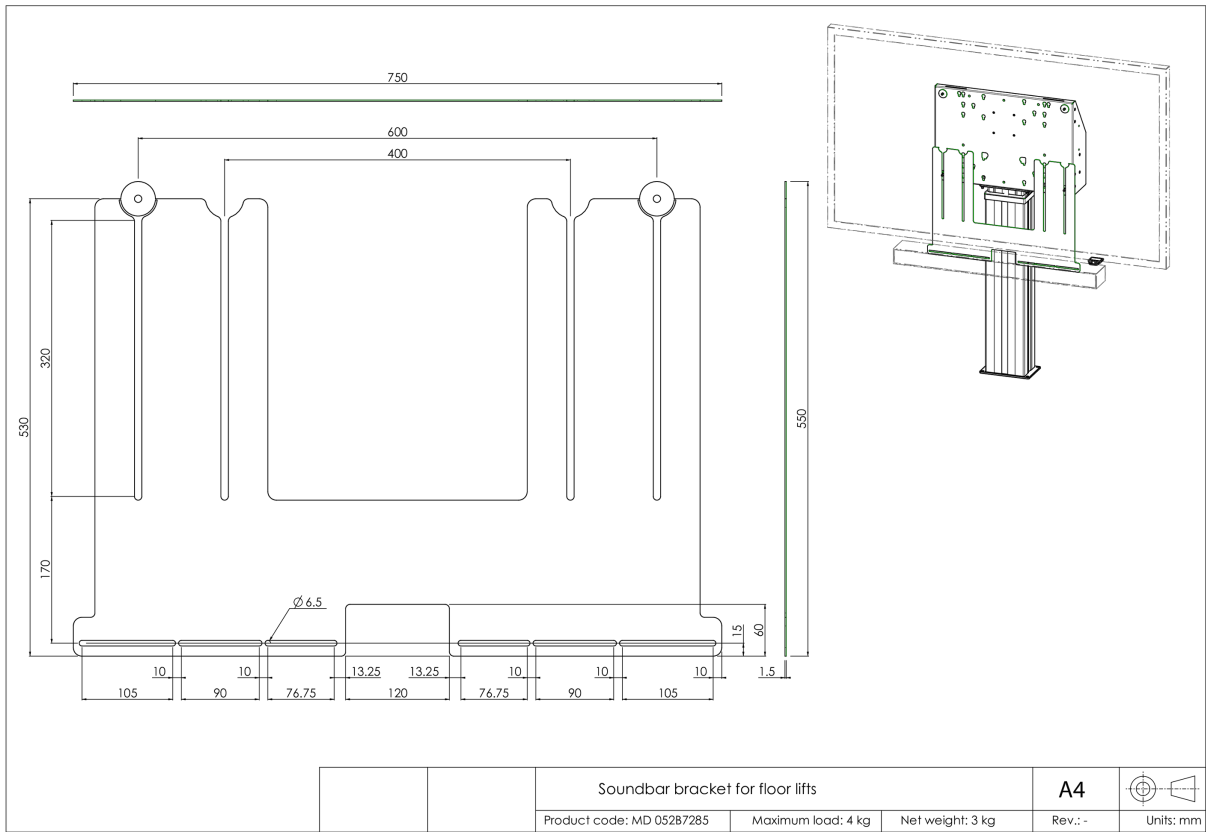

Konzole má šířku VESA 400x600 s maximální vzdáleností mezi středem dolních montážních otvorů VESA. Konzoli lze použít v kombinaci s adaptérovou sadou i pro největší velkoformátové displeje iiyama.

01 SPECIFIKACE

Type	Příslušenství k držáku
Number of screens	1
Screen size	32" - 86"
Váha max.	4kg / monitor

02 ROZMĚRY / HMOTNOST

Rozměry výrobku Š x V x D 750 x 530 x 1.5mm

Váha (bez balení) 4kg

Váha (s balením) 5kg

EAN code 4948570032297