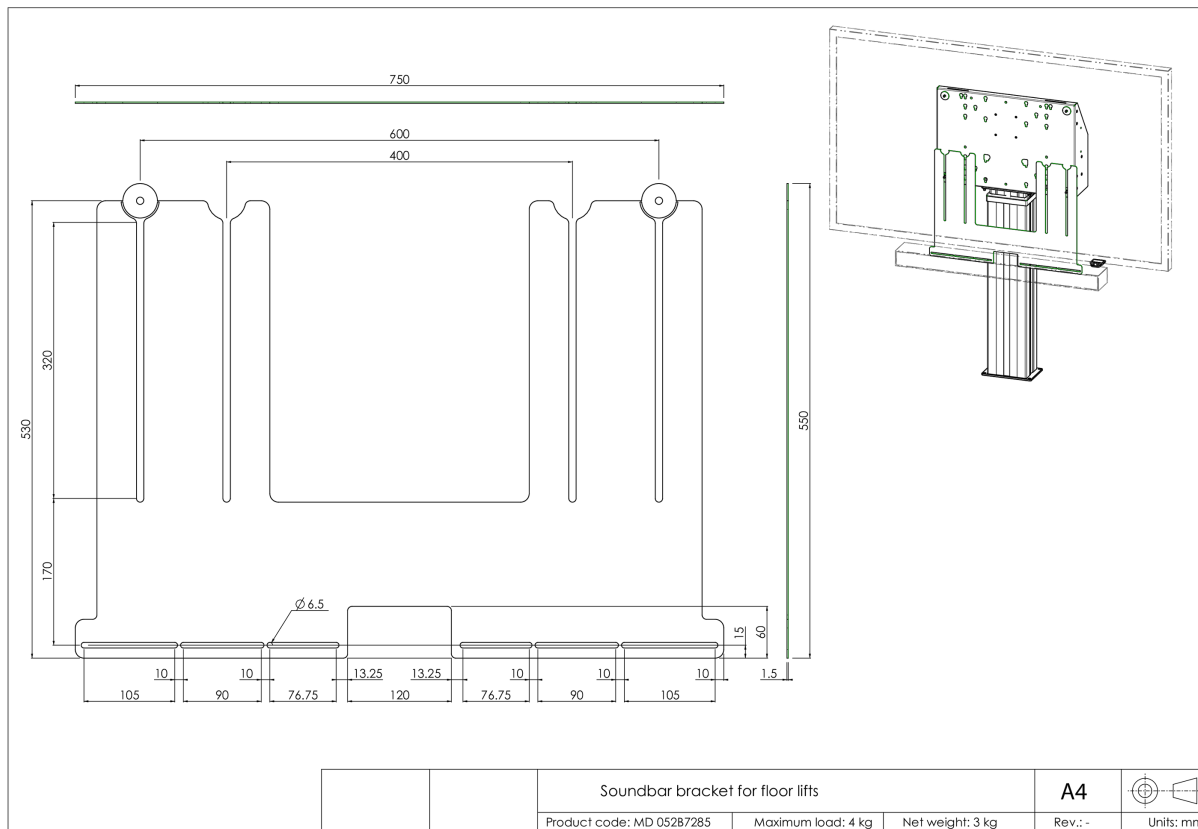

Univerzální reproduktor pro nástěnné a klasické držáky displejů.

Vylepšete zvuk klasického či nástěnného držáku na velkoformátové displeje iiyama tímto univerzálním reproduktorem a vychutnejte si mnohem lepší zvukový zážitek. Konzole Soundbar umožňuje instalovat a používat zvukový panel téměř na všech našich držácích. Samotné konzole je umístěna mezi zadní desku a dolní montážní šrouby panelu VESA.

Konzole má šířku VESA 400x600 s maximální vzdáleností mezi středem dolních montážních otvorů VESA. Konzoli lze použít v kombinaci s adaptérovou sadou i pro největší velkoformátové displeje iiyama.

01 SPECIFIKACE

Type	Příslušenství k držáku
Number of screens	1
Screen size	32" - 86"
Váha max.	4kg / monitor

02 ROZMĚRY / HMOTNOST

Rozměry výrobku Š x V x D 750 x 530 x 1.5mm

Váha (bez balení) 4kg

Váha (s balením) 5kg

EAN code 4948570032297