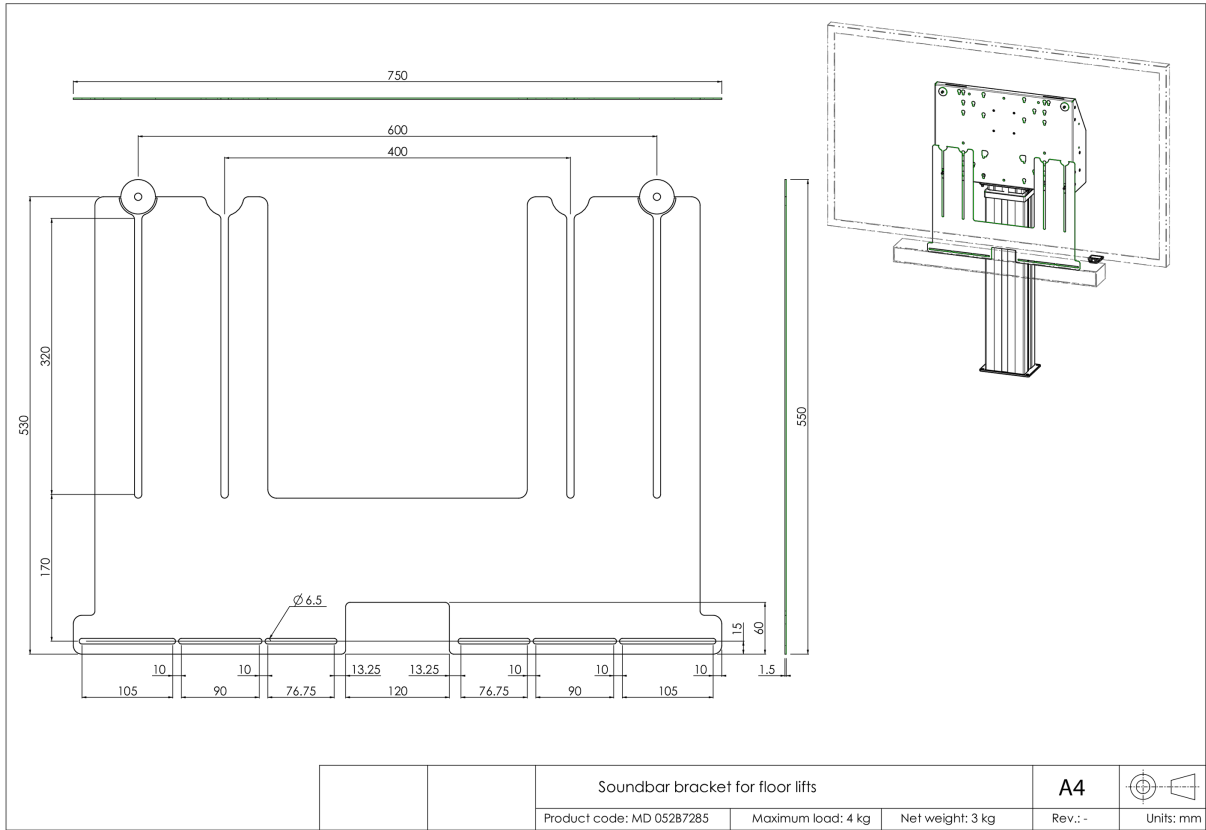

## Soporte universal de barra de sonido para elevadores y montajes en pared

Moderniza el audio de la pantalla iiyama de gran formato montada en el elevador/la pared con el soporte universal de barra de sonido y disfrute de un mejor sonido. El soporte le permite instalar y utilizar una barra de sonido debajo de la pantalla en nuestros elevadores y montajes de pared (ajustables en altura). El soporte de la barra de sonido se monta entre la placa posterior y la pantalla utilizando los pernos de montaje VESA inferiores de la pantalla.

El soporte tiene un VESA ancho de 400/600. Max. distancia entre los agujeros de montaje VESA del centro inferior y los agujeros centrales de montaje de la barra de sonido es de 515 mm. El soporte se puede utilizar en combinación con un conjunto de adaptadores para pantallas con un patrón de montaje VESA más grande. Funciona con la mayoría de las barras de sonido.

### 01 ESPECIFICACIÓN TÉCNICA

Tipo	Accesorio para el montaje en el piso
Número de pantallas	1
Tamaño de pantalla	32" - 86"
Peso máximo	4kg / monitor

## 02 DIMENSIONES / PESO

**Producto dimensiones W x H x D** 750 x 530 x 1.5mm

**Peso (sin caja)** 4kg

**Peso (con caja)** 5kg

**Código EAN** 4948570032297

All trademarks and registered trademarks acknowledged. E & O E. Specification subject to change without notice. All LCD's comply with ISO-9241-307:2008 in connection with pixel defects.