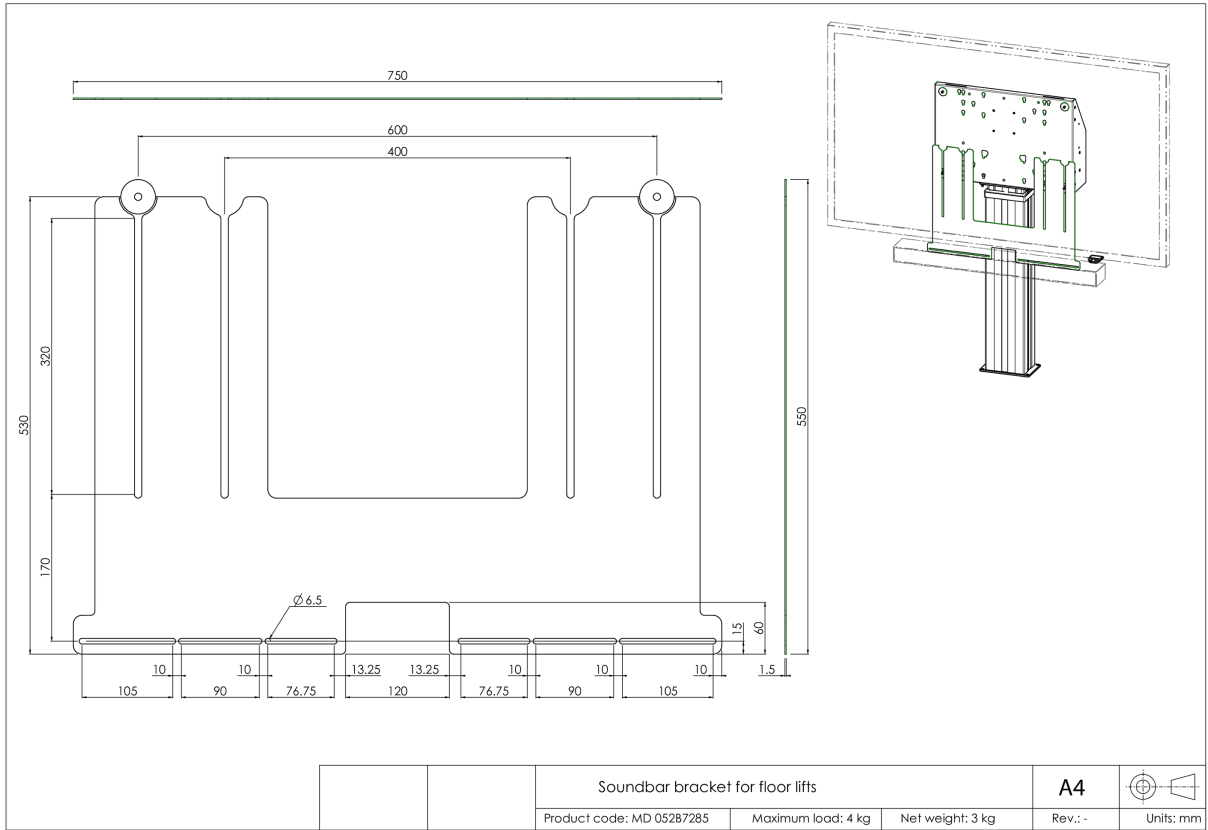

## Soporte universal de barra de sonido para elevadores y montajes en pared

Moderniza el audio de la pantalla iiyama de gran formato montada en el elevador/la pared con el soporte universal de barra de sonido y disfrute de un mejor sonido. El soporte le permite instalar y utilizar una barra de sonido debajo de la pantalla en nuestros elevadores y montajes de pared (ajustables en altura). El soporte de la barra de sonido se monta entre la placa posterior y la pantalla utilizando los pernos de montaje VESA inferiores de la pantalla.

El soporte tiene un VESA ancho de 400/600. Max. distancia entre los agujeros de montaje VESA del centro inferior y los agujeros centrales de montaje de la barra de sonido es de 515 mm. El soporte se puede utilizar en combinación con un conjunto de adaptadores para pantallas con un patrón de montaje VESA más grande. Funciona con la mayoría de las barras de sonido.

### 01 ESPECIFICACIÓN TÉCNICA

Tipo	Accesorio para el montaje en el piso
Número de pantallas	1
Tamaño de pantalla	32" - 86"
Peso máximo	4kg / monitor

## 02 DIMENSIONES / PESO

**Producto dimensiones W x H x D** 750 x 530 x 1.5mm

**Peso (sin caja)** 4kg

**Peso (con caja)** 5kg

**Código EAN** 4948570032297

All trademarks and registered trademarks acknowledged. E & O E. Specification subject to change without notice. All LCD's comply with ISO-9241-307:2008 in connection with pixel defects.