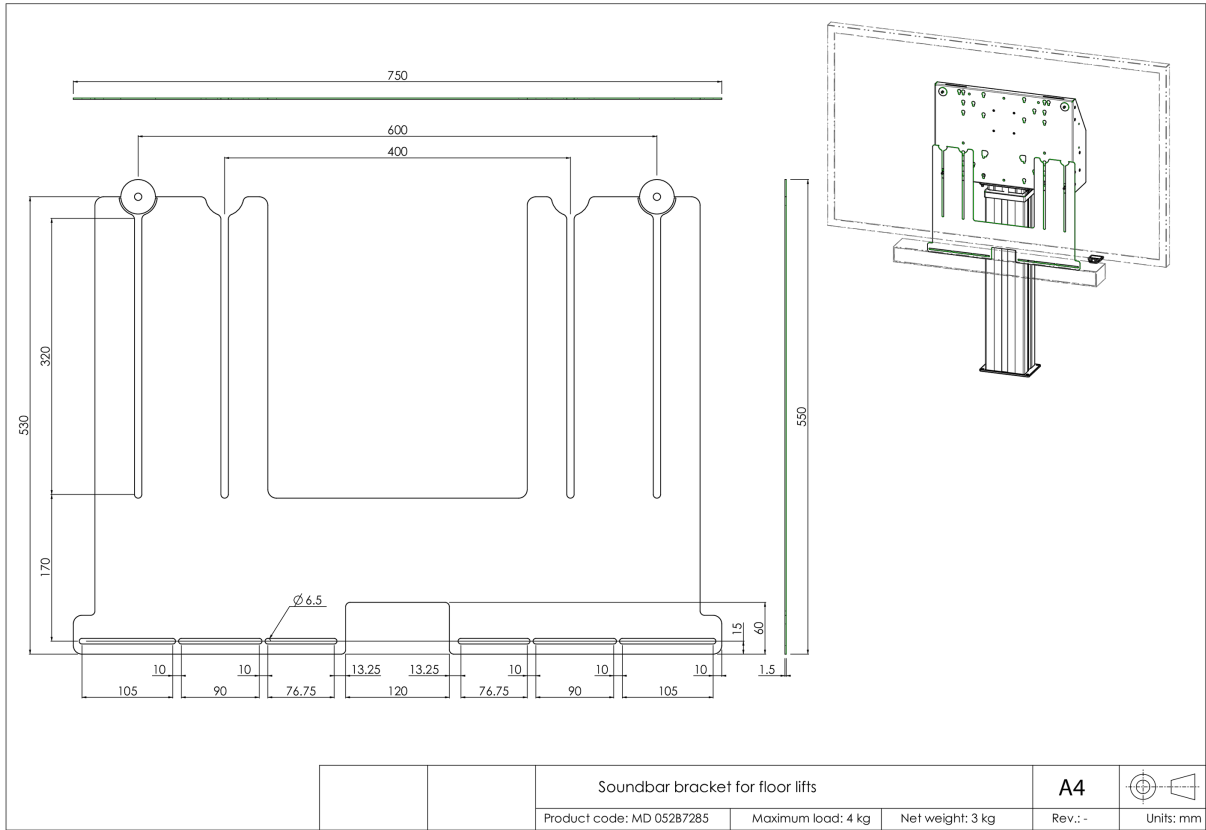

Supporto universale per soundbar da montare su supporti elevatori da pavimento e wall mounts

Potenziare l'audio del vostro monitor di grande formato iiyama montato su un supporto elevatore da pavimento con questo supporto universale per soundbar e godetevi un suono migliore. Il supporto per soundbar vi permette di montare e utilizzare una soundbar sotto il display e sui nostri supporti elevatori da pavimento (regolabili in altezza). Il supporto per soundbar è montato tra la piastra posteriore del supporto elevatore da pavimento e il display, usando i bulloni inferiori secondo lo standard di montaggio VESA.

Il supporto presenta una larghezza VESA pari a 400/600. La distanza massima tra i fori inferiori e centrali dello standard di montaggio VESA e i fori centrali per il montaggio della soundbar è pari a 515 mm. Il supporto può essere combinato con un adattatore per display con uno schema di montaggio VESA più largo. Funziona con la maggior parte delle soundbar.

01 SPECIFICHE TECNICHE

Tipo	Accessorio di sollevamento da pavimento
Numero schermi	1
Dimensione schermo	32" - 86"
Peso massimo	4kg / monitor

02 DIMENSIONI / PESO

Prodotti dimensioni L x H x P 750 x 530 x 1.5mm

Peso (netto) 4kg

Peso (lordo) 5kg

EAN code 4948570032297

Tutti i marchi e i marchi registrati citati. E & O E. Specifiche soggette a modifiche senza preavviso. Tutti i display LCD è conforme alla norma ISO-9241-307:2008 in connessione con difetti dei pixel.