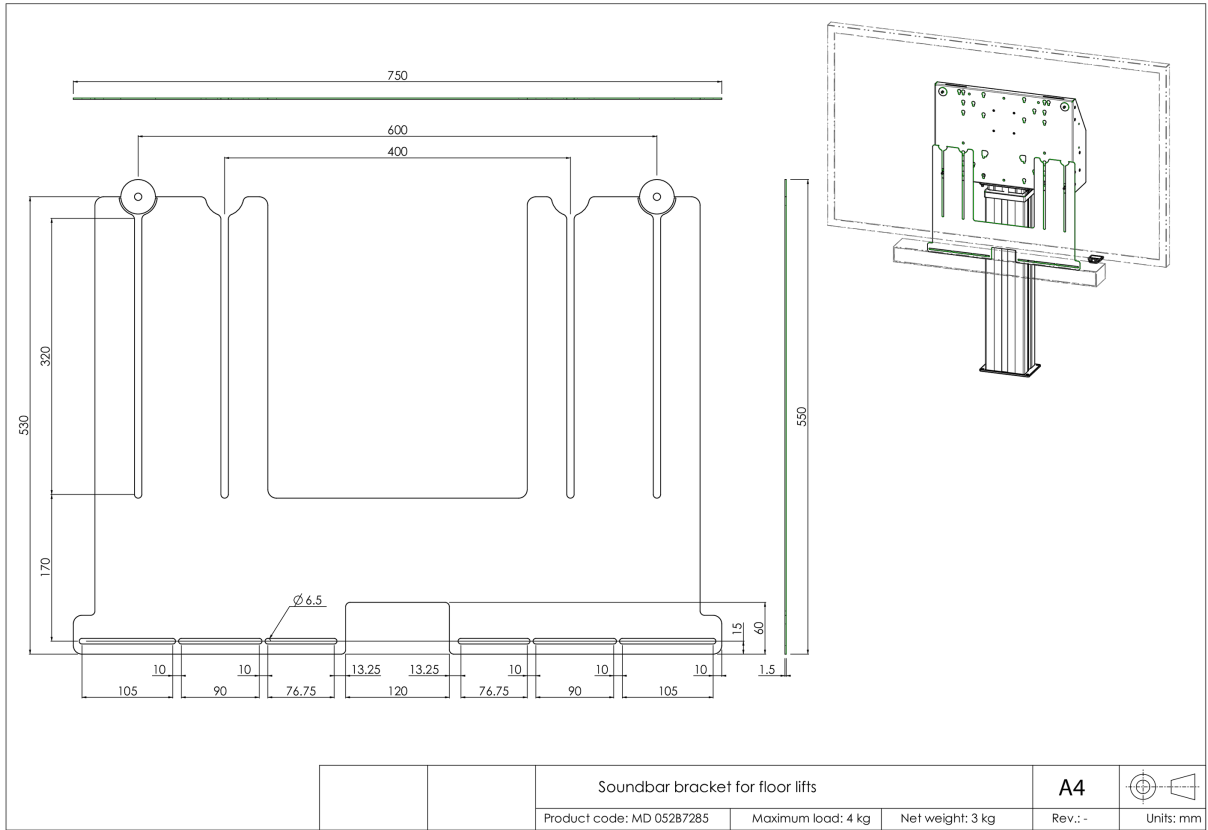

Supporto universale per soundbar da montare su supporti elevatori da pavimento e wall mounts

Potenziare l'audio del vostro monitor di grande formato iiyama montato su un supporto elevatore da pavimento con questo supporto universale per soundbar e godetevi un suono migliore. Il supporto per soundbar vi permette di montare e utilizzare una soundbar sotto il display e sui nostri supporti elevatori da pavimento (regolabili in altezza). Il supporto per soundbar è montato tra la piastra posteriore del supporto elevatore da pavimento e il display, usando i bulloni inferiori secondo lo standard di montaggio VESA.

Il supporto presenta una larghezza VESA pari a 400/600. La distanza massima tra i fori inferiori e centrali dello standard di montaggio VESA e i fori centrali per il montaggio della soundbar è pari a 515 mm. Il supporto può essere combinato con un adattatore per display con uno schema di montaggio VESA più largo. Funziona con la maggior parte delle soundbar.

01 SPECIFICHE TECNICHE

Tipo	Accessorio di sollevamento da pavimento
Numero schermi	1
Dimensione schermo	32" - 86"
Peso massimo	4kg / monitor

02 DIMENSIONI / PESO

Prodotti dimensioni L x H x P 750 x 530 x 1.5mm

Peso (netto) 4kg

Peso (lordo) 5kg

EAN code 4948570032297

Tutti i marchi e i marchi registrati citati. E & O E. Specifiche soggette a modifiche senza preavviso. Tutti i display LCD è conforme alla norma ISO-9241-307:2008 in connessione con difetti dei pixel.