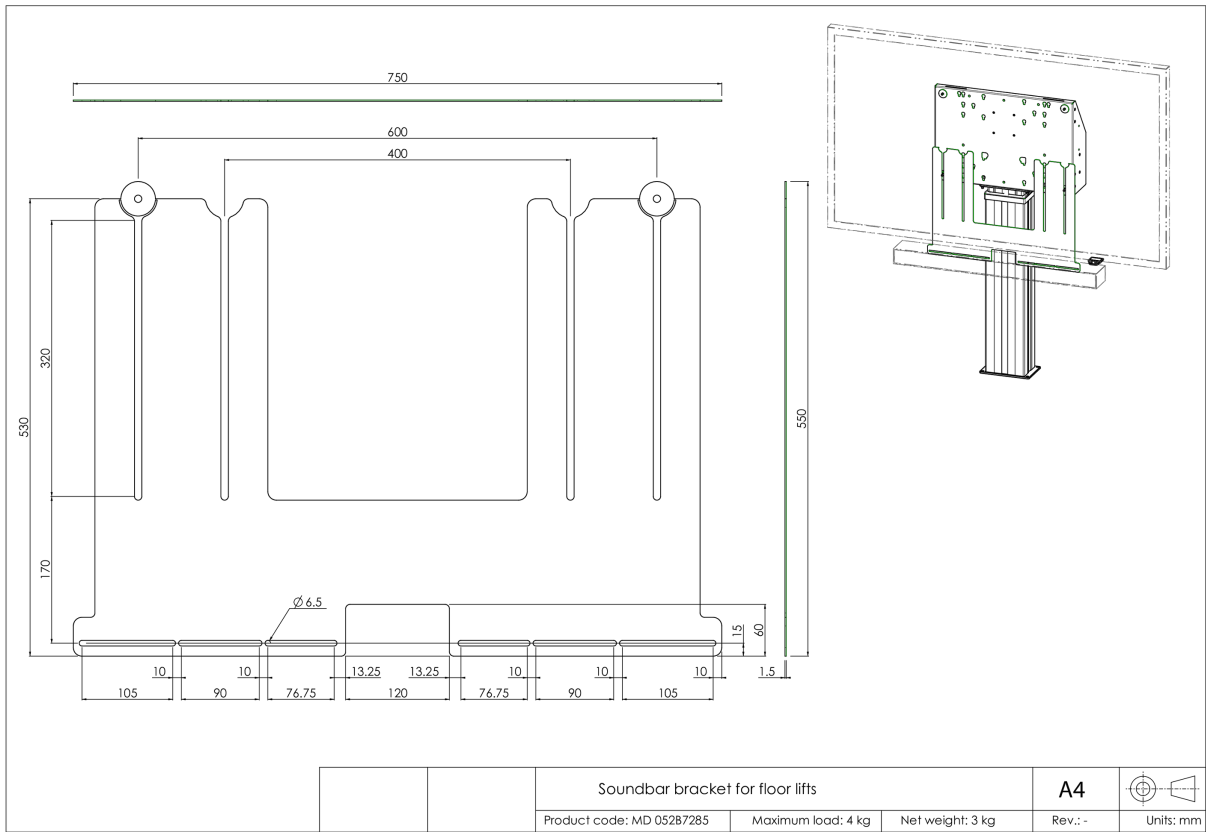

Universele soundbar-beugel voor vloerliften en muurbeugels

Upgrade de audio van uw iiyama vloerlift of op muurbeugel gemonteerde grootformaat display met deze universele soundbar-beugel en geniet van een beter geluid. Met de soundbar-beugel kunt u een soundbar onder het scherm installeren en gebruiken op onze (in de hoogte verstelbare) vloerliften en muurbeugels. De soundbar-beugel wordt tussen de vloerplaat van de vloerlift en het display gemonteerd met behulp van de onderste VESA-bevestigingsbouten van het scherm.

De beugel heeft een VESA-breedte van 400/600. De maximale afstand tussen de onderste midden VESA-montagegaten en de middelste bevestigingsgaten van de soundbar is 515 mm. Voor beeldschermen met een groter VESA-bevestigingspatroon kan een beugel in combinatie met een adapterset worden gebruikt. Werkt met de meeste soundbars.

01 TECHNISCHE SPECIFICATIES

Type	Vloer lift accessoire
Aantal schermen	1
Scherm formaat	32" - 86"
Max gewicht	4kg / monitor

02 AFMETINGEN / GEWICHT

Product afmetingen B x H x D 750 x 530 x 1.5mm

Gewicht (zonder doos) 4kg

Gewicht (inclusief doos) 5kg

EAN code 4948570032297

Alle handelsmerken zijn geregistreerd. Gegevens onder voorbehoud van zetfouten. Specificaties kunnen vooraf en zonder opgave van reden gewijzigd worden. Alle LCD-panels vallen onder ISO-9241-307:2008 inzake pixelfouten.