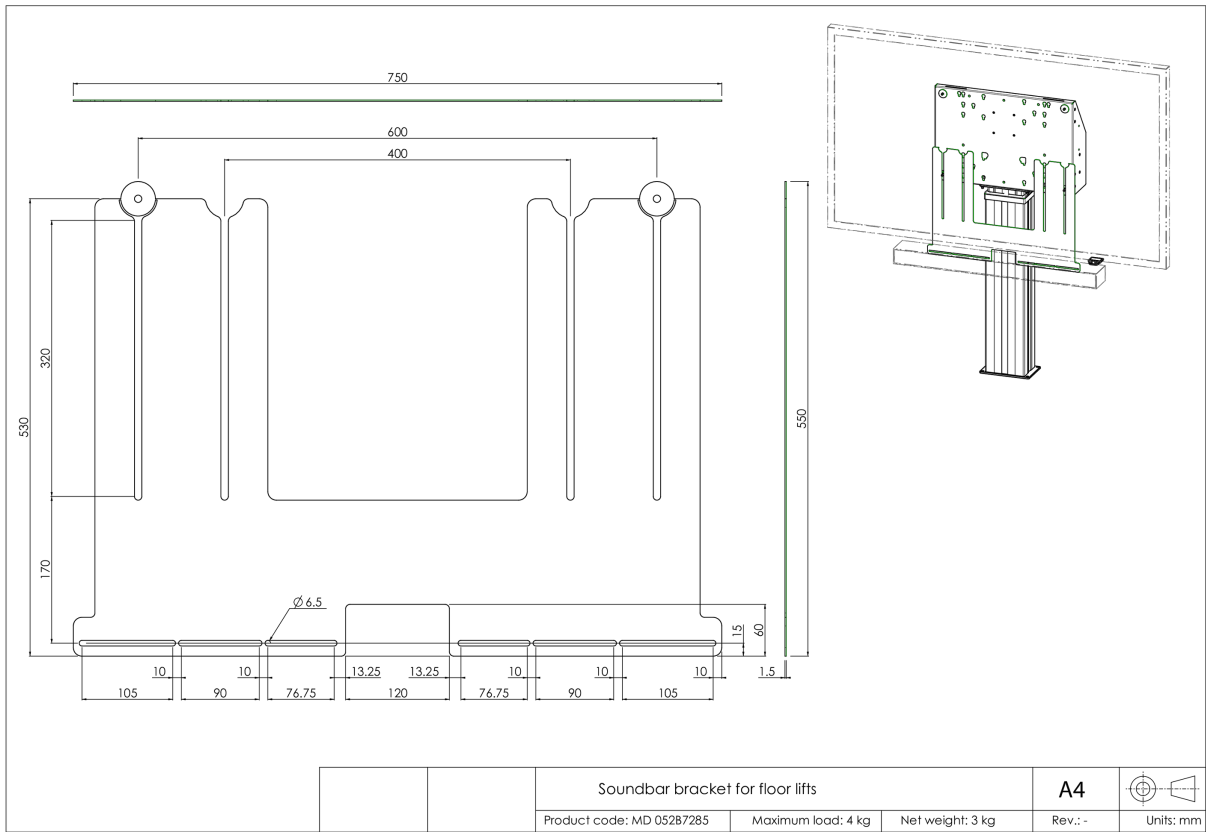

Кронштейн имеет ширину VESA 400/600. Максимальное расстояние между центральными нижними монтажными отверстиями VESA и центральными монтажными отверстиями звуковой панели составляет 515 мм. Кронштейн можно использовать в сочетании с набором адаптеров для дисплеев с увеличенной монтажной схемой VESA. Работает с большинством звуковых панелей.

01 ТЕХНИЧЕСКИЕ ХАРАКТЕРИСТИКИ

Type	Аксессуары для напольного крепления
Number of screens	1
Screen size	32" - 86"
Max weight capacity	4kg / монитор

02 РАЗМЕР / ВЕС

Размер продукта Ш x В x Г 750 x 530 x 1.5мм

Вес (без упаковки) 4кг

Вес (с упаковкой) 5кг

EAN код 4948570032297

Все товарные знаки и торговые марки являются собственностью их владельцев и они защищены. Ошибки и изменения допускаются. Спецификации могут быть изменены без уведомления. Все LCD мониторы соответствуют стандарту ISO-9241-307:2008 по политике битых пикселей.