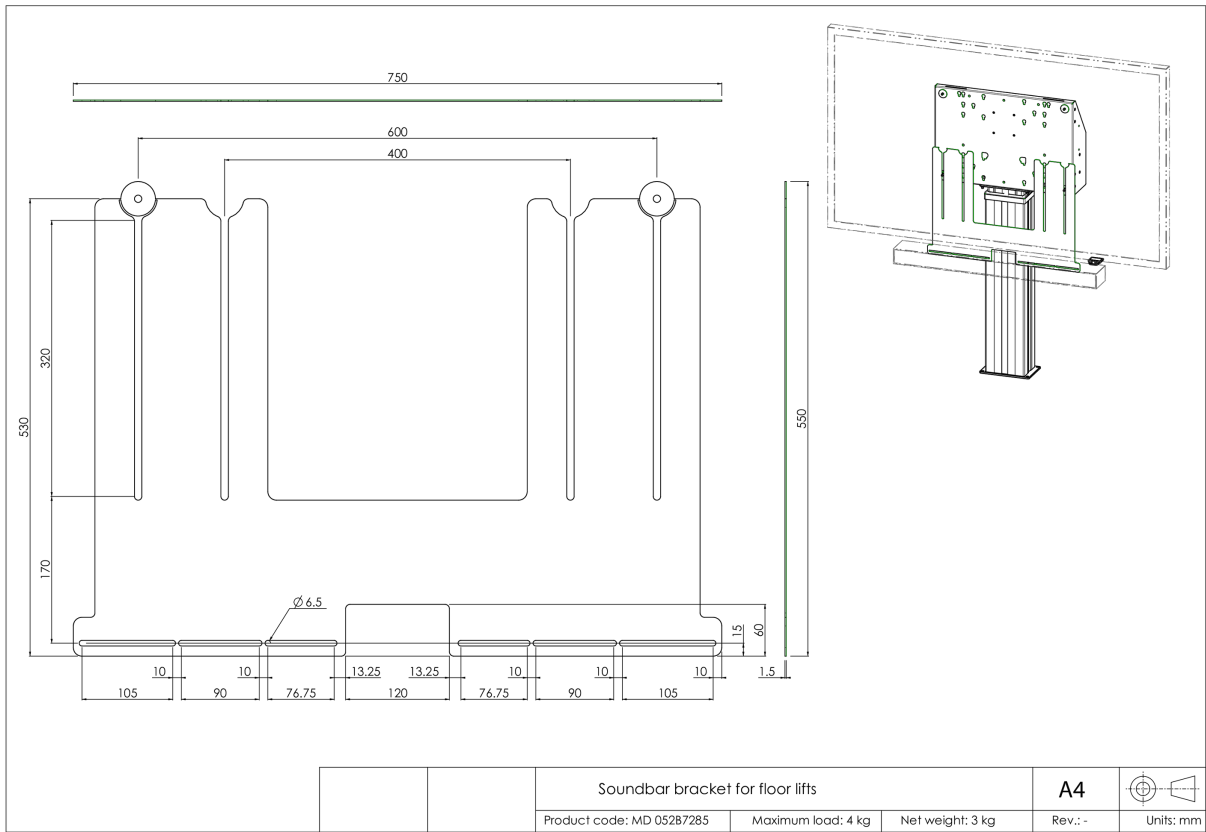

Универсальный кронштейн звуковой панели для моторизованных напольных и настенных креплений

Обновите звук вашего широкоформатного дисплея iiyama с моторизованным напольным/настенным креплением при помощи этого универсального кронштейна для звуковой панели и наслаждайтесь лучшим звучанием. Кронштейн звуковой панели позволяет устанавливать и использовать звуковую панель под дисплеем на наших (регулируемых по высоте) моторизованных напольных креплениях и настенных креплениях. Кронштейн звуковой панели устанавливается между задней панелью и дисплеем с помощью нижних крепежных болтов VESA.

Кронштейн имеет ширину VESA 400/600. Максимальное расстояние между центральными нижними монтажными отверстиями VESA и центральными монтажными отверстиями звуковой панели составляет 515 мм. Кронштейн можно использовать в сочетании с набором адаптеров для дисплеев с увеличенной монтажной схемой VESA. Работает с большинством звуковых панелей.

01 ТЕХНИЧЕСКИЕ ХАРАКТЕРИСТИКИ

Type	Аксессуары для напольного крепления
Number of screens	1
Screen size	32" - 86"
Max weight capacity	4kg / монитор

02 РАЗМЕР / ВЕС

Размер продукта Ш x В x Г 750 x 530 x 1.5мм

Вес (без упаковки) 4кг

Вес (с упаковкой) 5кг

EAN код 4948570032297

Все товарные знаки и торговые марки являются собственностью их владельцев и они защищены. Ошибки и изменения допускаются. Спецификации могут быть изменены без уведомления. Все LCD мониторы соответствуют стандарту ISO-9241-307:2008 по политике битых пикселей.