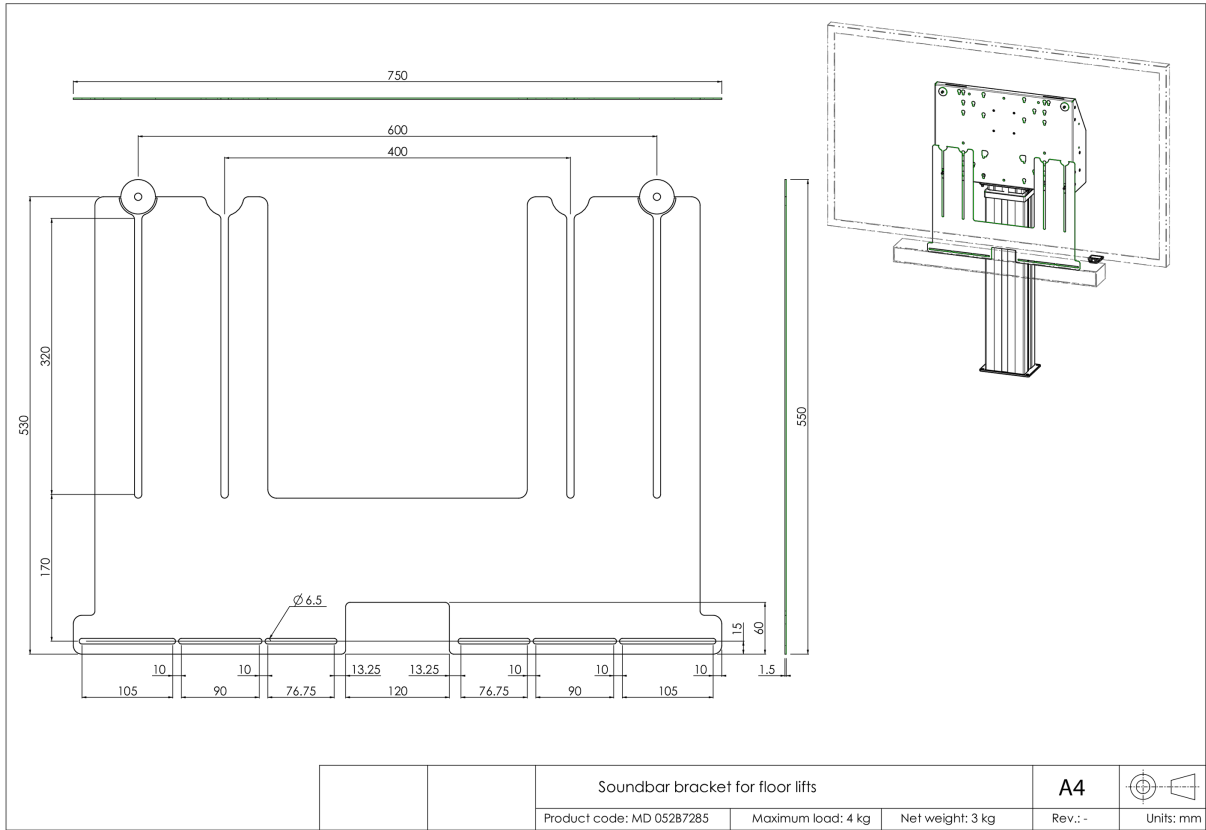

01 TEHNIČKA SPECIFIKACIJA

Tip	priborzya podne nosače
Broj ekrana	1
Veličina ekrana	32" - 86"
Maksimalna težina	4kg / monitor

02 DIMENZIJE / TEŽINA

Dimenzije proizvoda Š x V x D 750 x 530 x 1.5mm

Težina (bez kutije) 4kg

Težina (sa kutijom) 5kg

EAN kod 4948570032297

All trademarks and registered trademarks acknowledged. E & O E. Specification subject to change without notice. All LCD's comply with ISO-9241-307:2008 in connection with pixel defects.