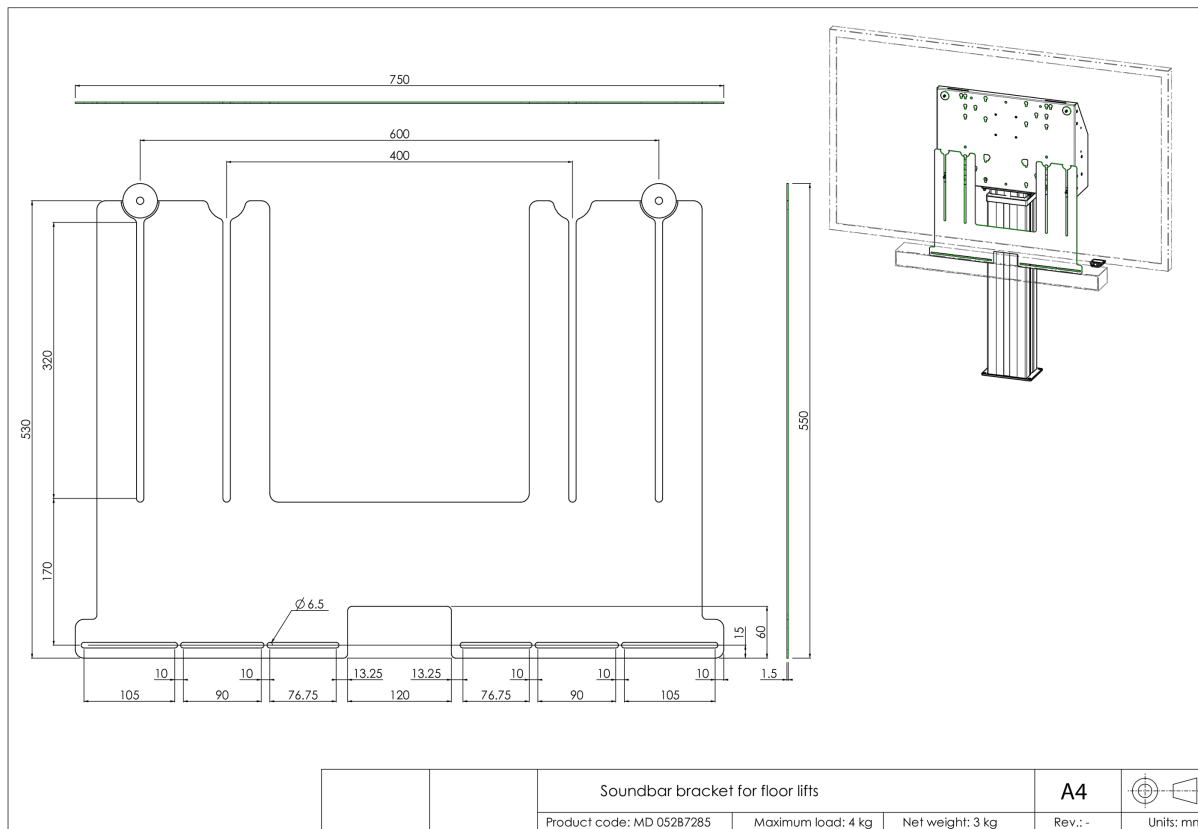

Univerzalni nosač zvučnika za podne i zidne nosače

Nadogradite zvuk svog iiyama ekrana velikog formata pomoću ovog univerzalnog nosača zvučnika i uživajte u boljem zvuku. Nosač zvučnika omogućava vam da postavite i koristite zvučnik ispod ekrana na našim podnim (podesivim po visini) i zidnim nosačima. Nosač zvučnika postavljen je između zadnje ploče i ekrana pomoću VESA pričvrstnih vijaka na ekranu. Nosač koristi VESA standard 400/600. Maksimalna udaljenost između sredine VESA montažnih rupa i središnjih rupa za montažu zvučnika je 515 mm. Nosač se može koristiti u kombinaciji sa adapterskim setom za ekrane sa većim VESA standardom ugradnje.

01 TEHNIČKA SPECIFIKACIJA

Tip	priborzya podne nosače
Broj ekrana	1
Veličina ekrana	32" - 86"
Maksimalna težina	4kg / monitor

02 DIMENZIJE / TEŽINA

Dimenzije proizvoda Š x V x D 750 x 530 x 1.5mm

Težina (bez kutije) 4kg

Težina (sa kutijom) 5kg

EAN kod 4948570032297

All trademarks and registered trademarks acknowledged. E & O E. Specification subject to change without notice. All LCD's comply with ISO-9241-307:2008 in connection with pixel defects.