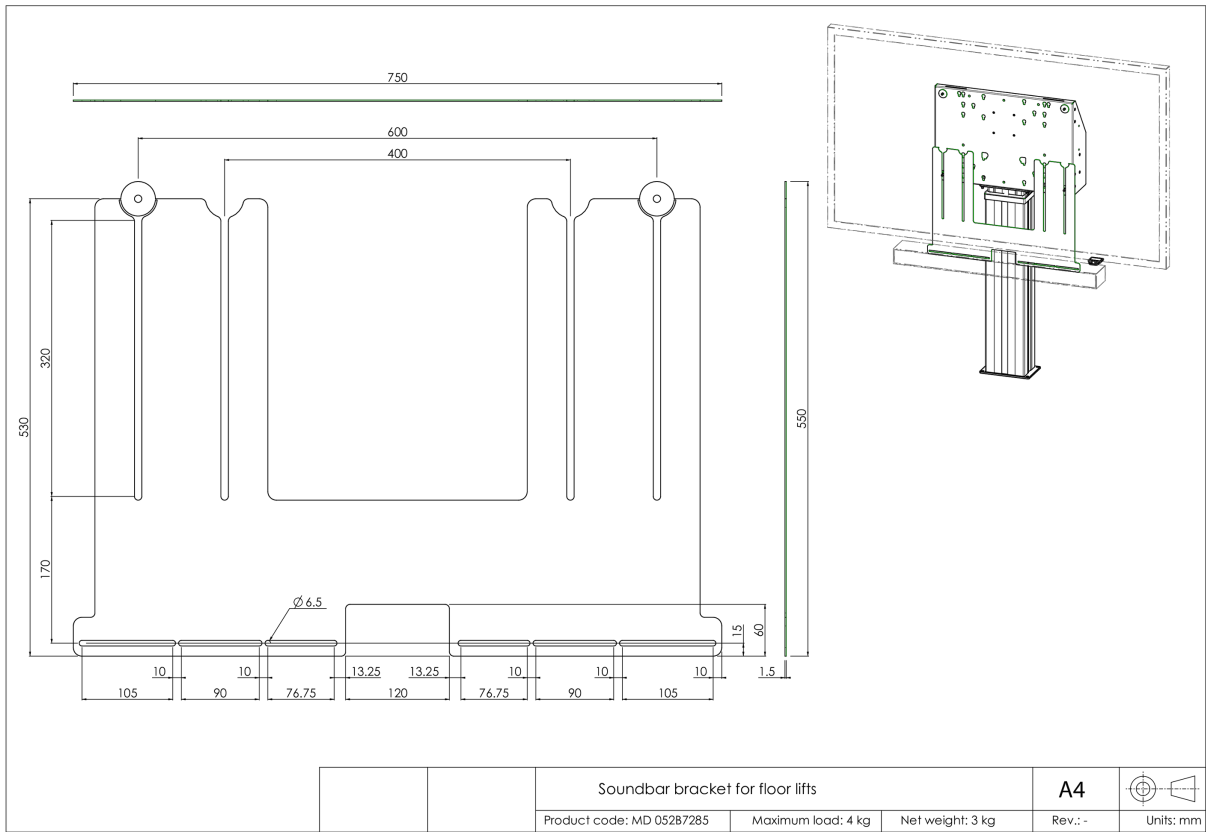

Кронштейн имеет ширину VESA 400/600. Максимальное расстояние между центральными нижними монтажными отверстиями VESA и центральными монтажными отверстиями звуковой панели составляет 515 мм. Кронштейн можно использовать в сочетании с набором адаптеров для дисплеев с увеличенной монтажной схемой VESA. Работает с большинством звуковых панелей.

### 01 TECHNICAL SPECIFICATION

Тип	Аксессуары для напольного крепления
Počet obrazovek	1
Velikost obrazovky	32" - 86"
Max weight capacity	4kg / монитор

02 РАЗМЕР / ВЕС

Размер продукта Ш x В x Г 750 x 530 x 1.5мм

Вес (без упаковки) 4кг

Вес (с упаковкой) 5кг

EAN код 4948570032297

Все товарные знаки и торговые марки являются собственностью их владельцев и они защищены. Ошибки и изменения допускаются. Спецификации могут быть изменены без уведомления. Все LCD мониторы соответствуют стандарту ISO-9241-307:2008 по политике битых пикселей.