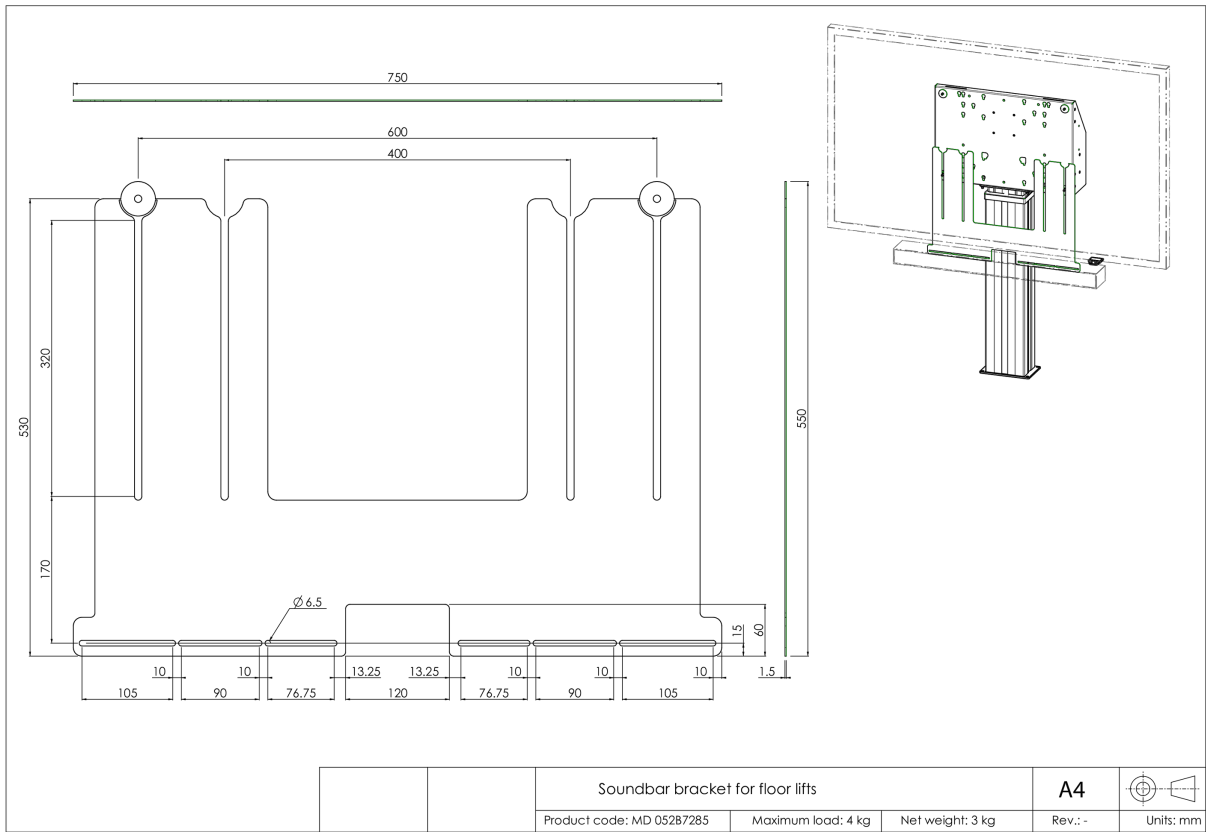

## Универсальный кронштейн звуковой панели для моторизованных напольных и настенных креплений

Обновите звук вашего широкоформатного дисплея iiyama с моторизованным напольным/настенным креплением при помощи этого универсального кронштейна для звуковой панели и наслаждайтесь лучшим звучанием. Кронштейн звуковой панели позволяет устанавливать и использовать звуковую панель под дисплеем на наших (регулируемых по высоте) моторизованных напольных креплениях и настенных креплениях. Кронштейн звуковой панели устанавливается между задней панелью и дисплеем с помощью нижних крепежных болтов VESA.

Кронштейн имеет ширину VESA 400/600. Максимальное расстояние между центральными нижними монтажными отверстиями VESA и центральными монтажными отверстиями звуковой панели составляет 515 мм. Кронштейн можно использовать в сочетании с набором адаптеров для дисплеев с увеличенной монтажной схемой VESA. Работает с большинством звуковых панелей.

### 01 TECHNICAL SPECIFICATION

Тип	Аксессуары для напольного крепления
Počet obrazovek	1
Velikost obrazovky	32" - 86"
Max weight capacity	4kg / монитор

02 РАЗМЕР / ВЕС

Размер продукта Ш x В x Г 750 x 530 x 1.5мм

Вес (без упаковки) 4кг

Вес (с упаковкой) 5кг

EAN код 4948570032297

Все товарные знаки и торговые марки являются собственностью их владельцев и они защищены. Ошибки и изменения допускаются. Спецификации могут быть изменены без уведомления. Все LCD мониторы соответствуют стандарту ISO-9241-307:2008 по политике битых пикселей.