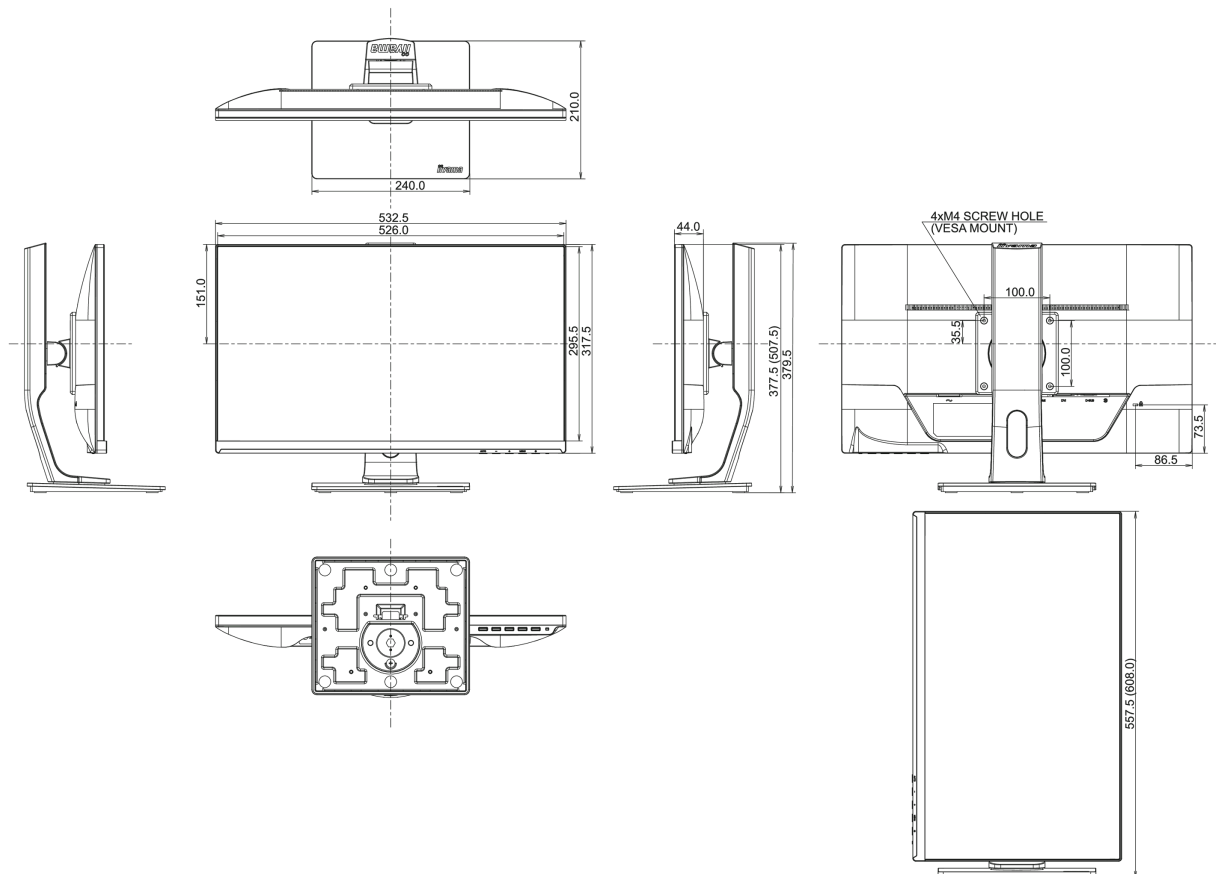

## 01 DISPLAY EIGENSCHAFTEN

Design	dreiseitig rahmenloses Design
Bilddiagonale	23", 58.4cm
Panel-Technologie	AH-IPS LED, matte Oberfläche
Physikalische Auflösung	1920 x 1080 (2.1 megapixel Full HD)
Bildformat	16:9
Helligkeit	250 cd/m <sup>2</sup>
Kontrastverhältnis	1000:1
Erweitertes Kontrast Verhältnis	5M:1
Reaktionszeit (GTG)	4ms
Blickwinkel	horizontal/vertikal: 178°/178°, rechts/links: 89°/89°, nach oben/unten: 89°/89°
Farbunterstützung	16.7mln (sRGB: 99%; NTSC: 72%)
Horizontalfrequenz	24 - 80kHz
Arbeitsfläche H x B	509.2 x 286.4mm, 20 x 11.3"
Pixelabstand	0.265mm
Farbe	matt, schwarz

## 08 ABMESSUNGEN / GEWICHT

Produkt Abmessungen B x H x T	532.5 x 377.5 (507.5) x 210mm
Gewicht (ohne Verpackung)	5.3kg
EAN code	4948570113057

Alle Warenzeichen sind eingetragene Handelsmarken. Irrtum und Änderungen in den Spezifikationen vorbehalten. Alle LCD's erfüllen die ISO-9241-307:2008 Pixelfehlerklasse.