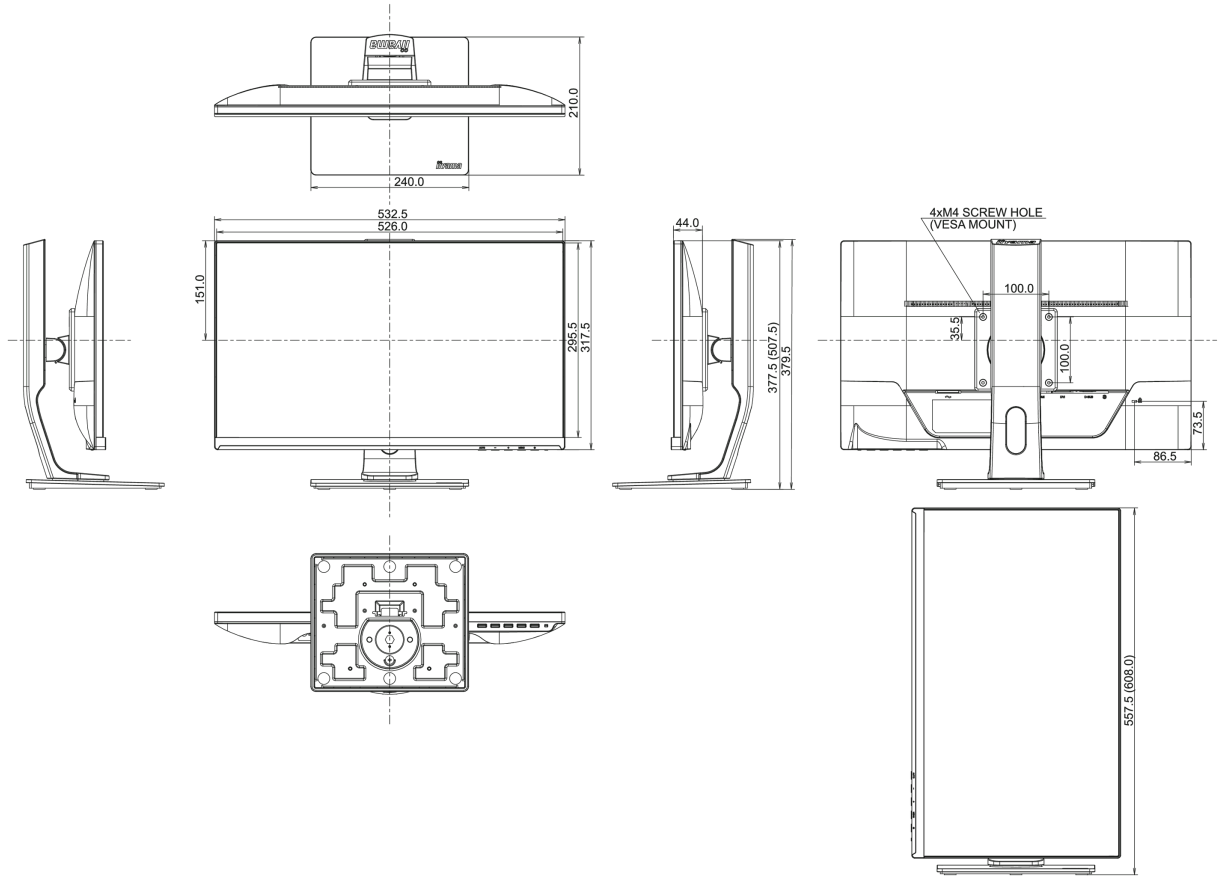

07 ÖLÇÜLER / AĞIRLIK

Ürün boyutları G x Y x D

532.5 x 377.5 (507.5) x 210mm

Ağırlık (kutu hariç)

5.3kg

EAN kodu

4948570113057

All trademarks and registered trademarks acknowledged. E & O E. Specification subject to change without notice. All LCD's comply with ISO-9241-307:2008 in connection with pixel defects.

© IIYAMA CORPORATION. ALL RIGHTS RESERVED