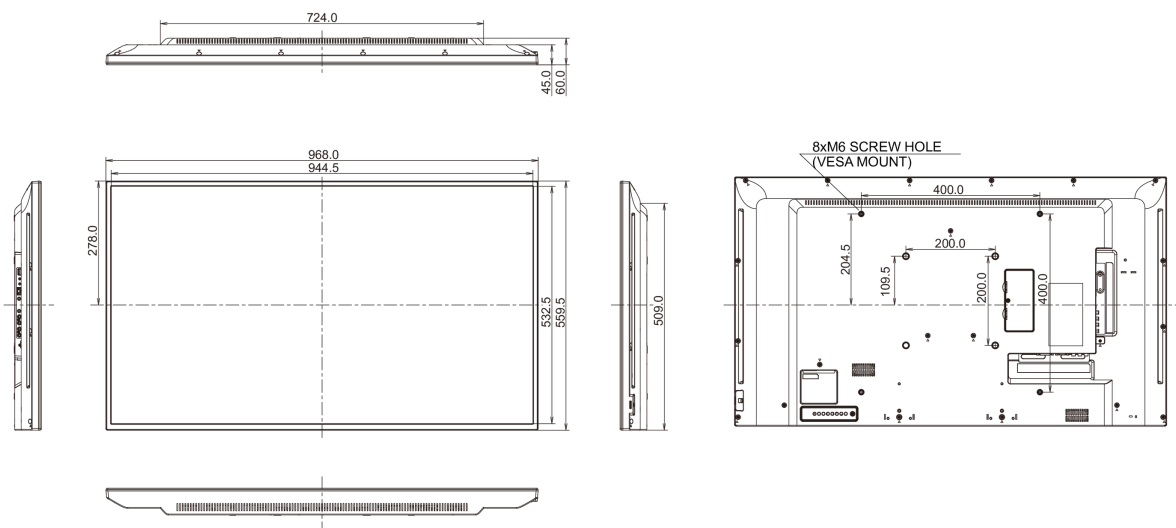

## 09 AFMETINGEN / GEWICHT

Product afmetingen B x H x D	968 x 559.5 x 61mm
Doos afmetingen B x H x D	1070 x 696 x 159mm
Gewicht (zonder doos)	8.7kg
Gewicht (inclusief doos)	10.75kg
EAN code	4948570114184