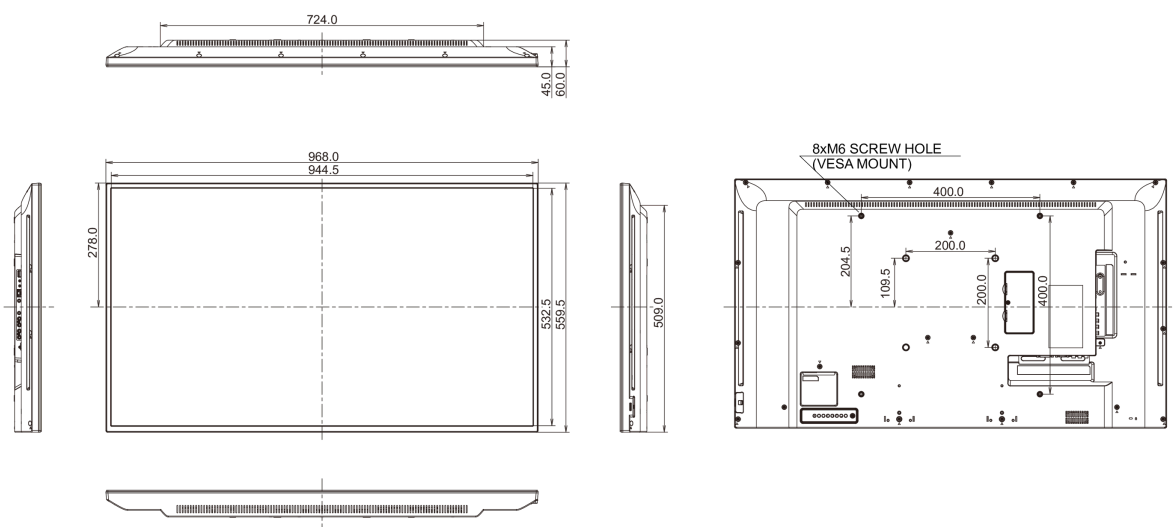

09 РАЗМЕР / ВЕС

Размер продукта Ш x В x Г 968 x 559.5 x 61мм

Размер коробки Ш x В x Г 1070 x 696 x 159мм

Вес (без упаковки) 8.7кг

Вес (с упаковкой) 10.75кг

EAN код 4948570114184

Все товарные знаки и торговые марки являются собственностью их владельцев и они защищены. Ошибки и изменения допускаются. Спецификации могут быть изменены без уведомления. Все LCD мониторы соответствуют стандарту ISO-9241-307:2008 по политике битых пикселей.