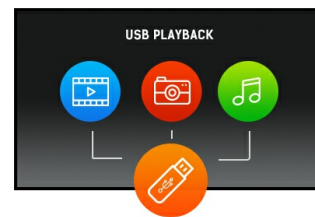

ProLite LE4340S - a 43" Full HD professional large format display with USB media playback

ProLite LE4340S is a 43" Full HD, professional and fan-less LED-backlit display. Incorporating the latest Commercial Grade AMVA panel technology, the display guarantees great viewing from all angles, high brightness and exceptional colour clarity. A wide range of video and audio inputs ensures compatibility with multiple platforms. ProLite LE4340S is prepared for easy installation using the VESA wall mount. This display will suit a massive range of applications including public signage, retail, exhibitions and conference centres, POS/POI, control rooms and production facilities.

USB Playback

The monitor supports playback of presentations, video and almost any type of content stored on the USB device or internal memory.

01 ХАРАКТЕРИСТИКИ ДИСПЛЕЯ

Диагональ	43", 108см
Панель	VA, затемнение 2%
Разрешение	1920 x 1080 (2.1 megapixel Full HD)
Соотношение сторон	16:9
Яркость	350 cd/m ²
Контрастность	3 000:1
Время отклика (GTG)	8мс
Видимая область	горизонталь/вертикаль: 178°/178°, право/лево: 89°/89°, вверх/вниз: 89°/89°
Поддержка цвета	16.7mln
Частота горизонтальной развертки	30 - 83кГц
Видимая область Ш x В	940.9 x 529.25мм, 37 x 20.8"
Ширина bezеля стороны, верх, низ	12мм, 12мм, 15мм
Размер пикселя	0.49мм
Цвет и отделка bezеля	черный, глянцевый

02 ИНТЕРФЕЙСЫ / РАЗЪЕМЫ / УПРАВЛЕНИЕ

Вход аналогового сигнала	VGA x1 Component video x1 (RGB Y(CVBS)/Pb/Pr) RCA video x2
Вход цифрового сигнала	DVI x1 HDMI x1
Аудио вход	RCA (L/R) x1 Mini jack x1
Управление	RS-232c x1 RJ45 (LAN) x1 IR x1
Аудио выход	RCA (L/R) x1 Колонки 2 x 10Вт
Управление	RS-232c x1 IR loop through x1
HDCP	да
USB ports	x1 (v.2.0 media playback)