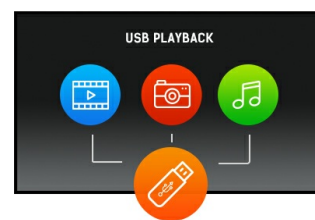

ProLite LE4340S es una pantalla profesional de gran formato Full HD 43" con reproductor de medios USB

ProLite LE4340S es una pantalla profesional Full HD de 43" con retroiluminación LED y sin ventilador. Incorporando la última tecnología de panel AMVA de grado comercial, la pantalla garantiza una excelente visualización desde todos los ángulos, alto brillo y claridad de color excepcional. Una amplia gama de entradas de video y audio garantiza la compatibilidad con múltiples plataformas. ProLite LE4340S está preparado para una fácil instalación utilizando el soporte de pared VESA. Esta pantalla se adaptará a una amplia gama de aplicaciones que incluyen señalización pública, comercio minorista, exposiciones y centros de conferencias, POS/POI, salas de control y edificios de producción.

Reproducción a través de USB

La pantalla admite la reproducción de presentaciones, videos y casi cualquier tipo de contenido almacenado en el dispositivo USB o en la memoria interna.

01 CARACTERÍSTICAS DE LA PANTALLA

02 INTERFACES / CONECTORES / CONTROLADORES

Conector de entrada analógica	VGA x1 Video compuesto x1 (RGB Y(CVBS)/Pb/Pr) RCA video x2
Conector de entrada digital	DVI x1 HDMI x1
Entrada de audio	RCA (L/R) x1 Mini jack x1
Entrada de control del monitor	RS-232c x1 RJ45 (LAN) x1 IR x1
Salida de audio	RCA (L/R) x1 Altavoces 2 x 10W
Monitor controles de salida	RS-232c x1 Bucle IR x1
HDCP	si
Puertos USB	x1 (v.2.0 media playback)