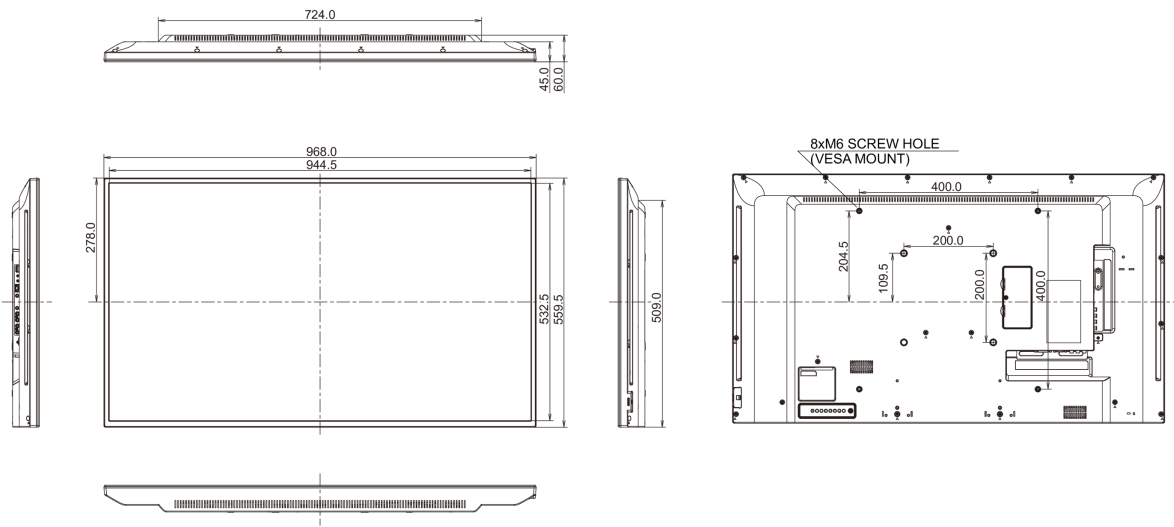

08 FENNTARTHATÓSÁG

Előírások	CE, TÜV-Bauart, EAC, RoHS támogatás, ErP, WEEE, HATÓTÁVOLSÁG
Energiahatékonysági osztály ((EU) 2017/1369 rendelet)	G
REACH SVHC	0,1% felett: Vezet

09 MÉRETEK / SÚLY

Termék méretei Sz x H x M	968 x 559.5 x 61mm
Doboz méretei Sz x H x M	1070 x 696 x 159mm
Súly (doboz nélkül)	8.7kg
Súly (dobozzal)	10.75kg
EAN kód	4948570114184