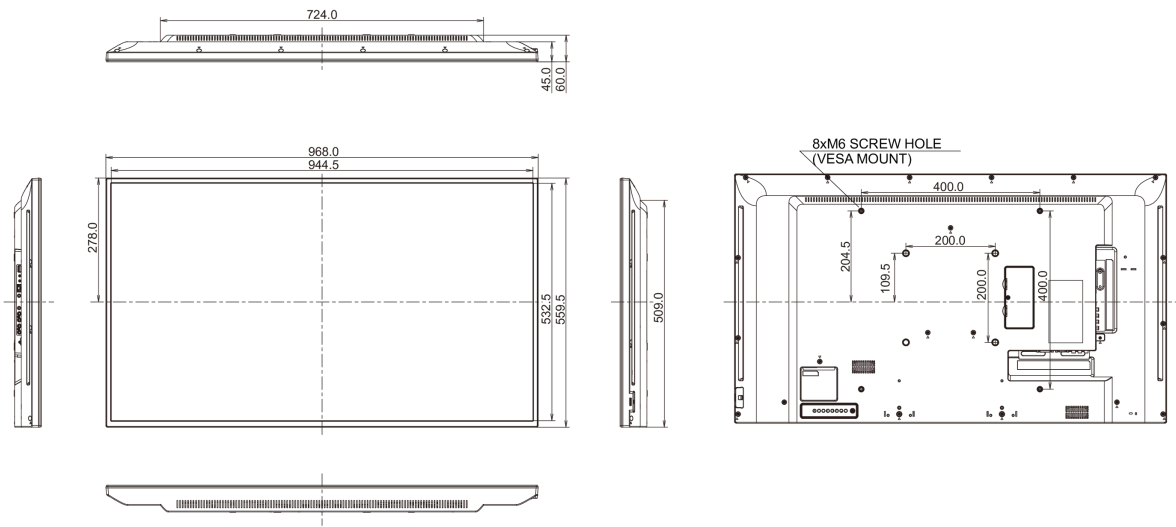

09 DIMENSIONI / PESO

Prodotti dimensioni L x H x P	968 x 559.5 x 61mm
Box dimensioni L x H x P	1070 x 696 x 159mm
Peso (netto)	8.7kg
Peso (lordo)	10.75kg
EAN code	4948570114184

Tutti i marchi e i marchi registrati citati. E & O E. Specifiche soggette a modifiche senza preavviso. Tutti i display LCD è conforme alla norma ISO-9241-307:2008 in connessione con difetti dei pixel.