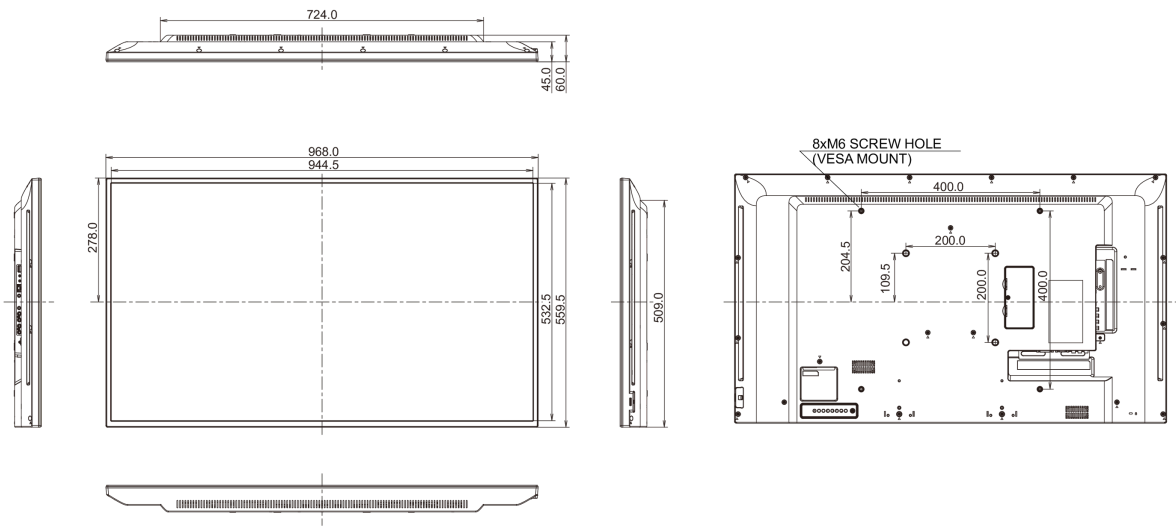

08 DUURZAAMHEID

Richtlijnen	CE, TÜV-Bauart, EAC, RoHS support, ErP, WEEE, REACH
Energie efficiëntie klasse (Regulation (EU) 2017/1369)	G
REACH SVHC	meer dan 0.1%: Lood

09 AFMETINGEN / GEWICHT

Product afmetingen B x H x D	968 x 559.5 x 61mm
Doos afmetingen B x H x D	1070 x 696 x 159mm
Gewicht (zonder doos)	8.7kg
Gewicht (inclusief doos)	10.75kg
EAN code	4948570114184