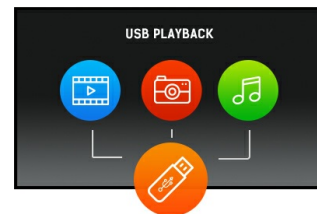

ProLite LE4340S - een FULL HD Large Format Display met USB afspeelfunctie

De ProLite LE4340S is een professionele fan-less Full HD monitor met een AMVA paneel. Het hoogwaardige LCD scherm biedt uitzonderlijke beeldkwaliteit met hoog contrast en 178° kijkhoek voor uitstekend zicht van alle kanten. Diverse video en audio signaalingangen verzekeren compatibiliteit met andere multimedia apparaten. Het scherm laat zich eenvoudig monteren met een VESA bevestiging. De ProLite LE4340S-B1 is uitermate geschikt voor digital signage zoals instore-retail, infozuilen, controlekamers en vergaderruimtes.

VA

VA-paneeltechnologie biedt een hoger contrast, donkerdere zwarttinten en veel betere kijkhoeken dan standaard TN-technologie. Het beeld ziet er goed uit, vanuit welke hoek je ook kijkt.

USB media afspeelfunctie

02 SIGNAALINGANGEN & CONNECTIVITEIT

Analoge video ingang	VGA x1 Component video x1 (RGB Y(CVBS)/Pb/Pr) RCA video x2
Digitale video ingang	DVI x1 HDMI x1
Audio ingang	RCA (L/R) x1 Mini jack x1
Besturing IN	RS-232c x1 RJ45 (LAN) x1 IR x1
Audio uitgang	RCA (L/R) x1 Luidspreker 2 x 10W
Besturing UIT	RS-232c x1 IR doorlus x1
HDCP	ja
USB poorten	x1 (v.2.0 media playback)