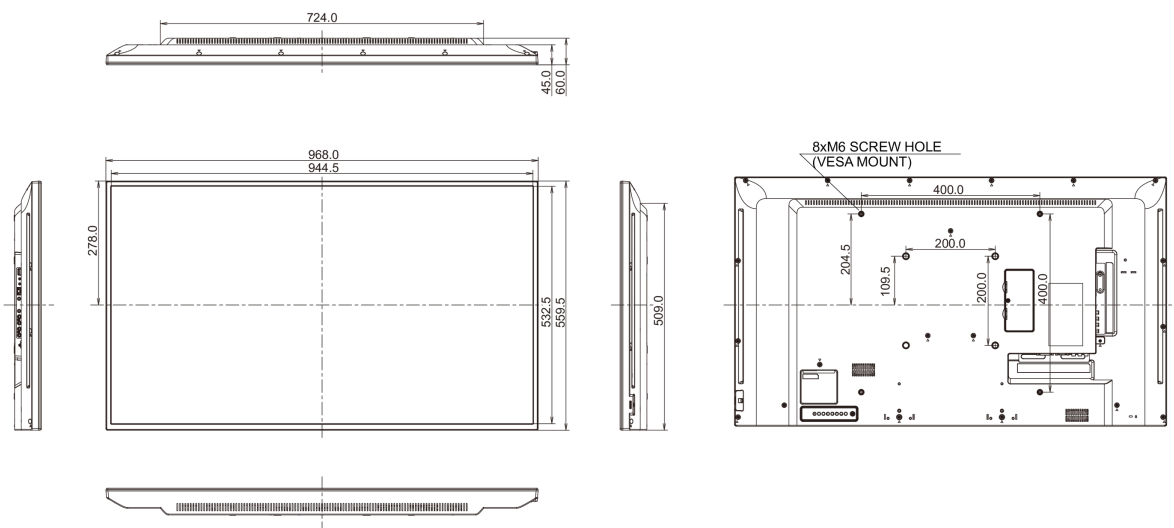

## 09 РАЗМЕР / ВЕС

Размер продукта Ш x В x Г 968 x 559.5 x 61mm

Размер коробки Ш x В x Г 1070 x 696 x 159mm

Вес (без упаковки) 8.7кг

Вес (с упаковкой) 10.75кг

EAN код 4948570114184

Все товарные знаки и торговые марки являются собственностью их владельцев и они защищены. Ошибки и изменения допускаются. Спецификации могут быть изменены без уведомления. Все LCD мониторы соответствуют стандарту ISO-9241-307:2008 по политике битых пикселей.