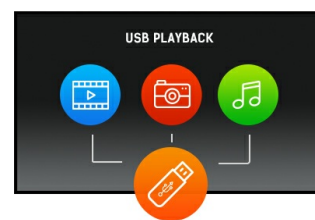

## ProLite LE4340S - profesionalni Full HD ekran velikog formata od 43" sa reprodukcijom USB medija

ProLite LE4340S je 43" profesionalni Full HD LED ekran, dizajniran da radi bez ventilatora. Uključujući najnoviju AMVA tehnologiju, ekran garantuje sjajan pregled iz svih uglova, veliku osvetljenost i izuzetnu jasnoću boja. Širok raspon audio i video ulaza osigurava kompatibilnost povezivanja sa velikim brojem uređaja. ProLite LE4340S je spreman za jednostavno montiranje pomoću zidnog nosača (VESA standard). Ovaj ekran će odgovarati širokom rasponu primena uključujući oglašavanje u javnim prostorima, maloprodaju, izložbene i konferencijske centre, POS / POI, kontrolne sobe i proizvodne prostore.

VA matrica

Tehnologija VA panela nudi veći kontrast, tamnije crne i mnogo bolje uglove gledanja od standardne TN tehnologije. Ekran će izgledati dobro bez obzira pod kojim uglom gledate.

USB Playback

Monitor podržava reprodukciju prezentacija, videa i gotovo bilo koje vrste sadržaja sačuvanih na USB uređaju ili u unutrašnjoj memoriji.