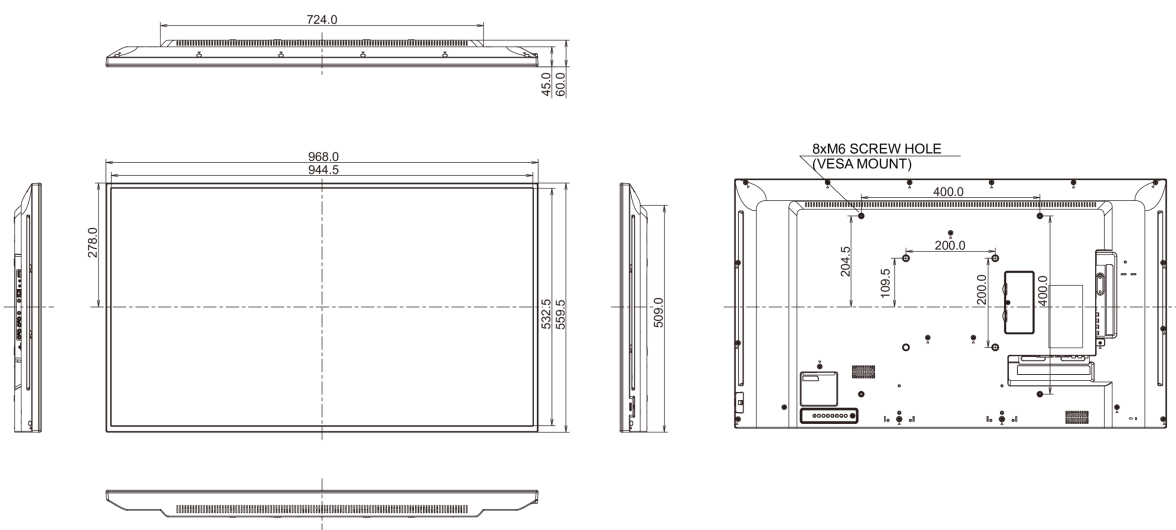

09 РАЗМЕР / ВЕС

Размер продукта Ш x В x Г 968 x 559.5 x 61мм

Размер коробки Ш x В x Г 1070 x 696 x 159мм

Вес (без упаковки) 8.7кг

Вес (с упаковкой) 10.75кг

EAN код 4948570114184

Все товарные знаки и торговые марки являются собственностью их владельцев и они защищены. Ошибки и изменения допускаются. Спецификации могут быть изменены без уведомления. Все LCD мониторы соответствуют стандарту ISO-9241-307:2008 по политике битых пикселей.