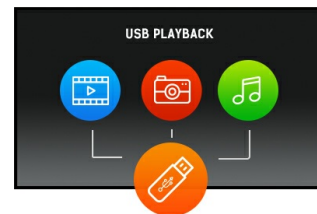

ProLite LE4840S-B1 – een 48” Full HD Large Format Display met USB afspeelfunctie

De ProLite LE4840S is een professionele fan-less Full HD monitor met een SVA panel. Het hoogwaardige LCD scherm biedt uitzonderlijke beeldkwaliteit met hoog contrast en 178° kijkhoek voor uitstekend zicht van alle kanten. Diverse video en audio signaal ingangen verzekeren compatibiliteit met andere multimedia apparaten. Het scherm laat zich eenvoudig monteren met een VESA bevestiging. De ProLite LE4840S-B1 is uitermate geschikt voor digital signage zoals instore-retail, infozuilen, controlekamers en vergaderruimtes.

SVA

SVA-technologie biedt een groter contrast, betere zwart-weergave en superieure inkijkhoeken t.o.v. de standaard TN-technologie.

USB media afspeelfunctie

De USB afspeelfunctie van de monitor ondersteunt het afspelen van video's en foto's van bijna elk bestandstype.

01 PANEEL EIGENSCHAPPEN

Beelddiagonaal	48", 121cm
Paneel	SVA LED, matte finish
Resolutie	1920 x 1080 (2.1 megapixel Full HD)
Beeldverhouding	16:9
Paneel helderheid	350 cd/m ²
Statisch contrast	4 000:1
Reactietijd (GTG)	8ms
Inkijkhoek	horizontaal/verticaal: 178°/178°, rechts/links: 89°/89°, naar boven/onderen: 89°/89°
Kleurondersteuning	1.07B 10bit
Horizontale frequentie	30 - 83kHz
Zichtbaar formaat	1054.08 x 592.92mm, 41.5 x 23.3"
Pixel pitch	0.549mm
Kleur behuizing en afwerking	zwart, mat

02 SIGNAALINGANGEN & CONNECTIVITEIT

Analoge video ingang	VGA x1 Component video x1 (RGB Y(CVBS)/Pb/Pr)
Digitale video ingang	DVI x1 HDMI x1
Audio ingang	RCA (L/R) x1 Mini jack x1
Besturing IN	RS-232c x1 RJ45 (LAN) x1 IR x1
Audio uitgang	RCA (L/R) x1 Luidspreker 2 x 10W
Besturing UIT	RS-232c x1 IR doorlus x1
HDCP	ja
USB poorten	x1 (v.2.0)