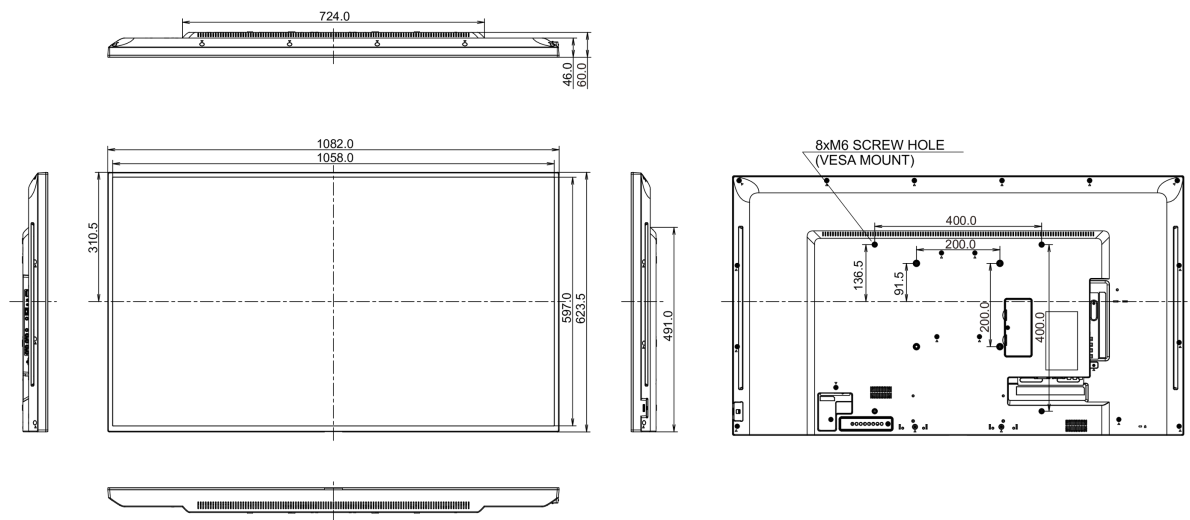

09 AFMETINGEN / GEWICHT

Product afmetingen B x H x D	1082 x 623.5 x 61mm
Gewicht (zonder doos)	11.5kg
EAN code	4948570114191

Alle handelsmerken zijn geregistreerd. Gegevens onder voorbehoud van zetfouten. Specificaties kunnen vooraf en zonder opgaaf van reden gewijzigd worden. Alle LCD-panels vallen onder ISO-9241-307:2008 inzake pixelfouten.