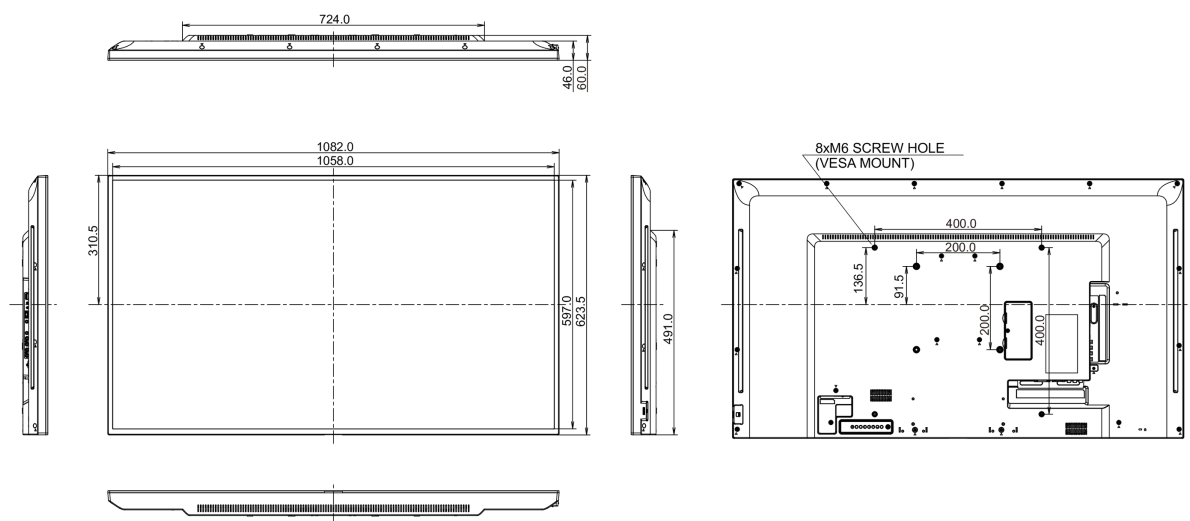

## 09 DIMENSIONI / PESO

<b>Prodotti dimensioni L x H x P</b>	1082 x 623.5 x 61mm
<b>Peso (netto)</b>	11.5kg
<b>EAN code</b>	4948570114191

*Tutti i marchi e i marchi registrati citati. E & O E. Specifiche soggette a modifiche senza preavviso. Tutti i display LCD è conforme alla norma ISO-9241-307:2008 in connessione con difetti dei pixel.*