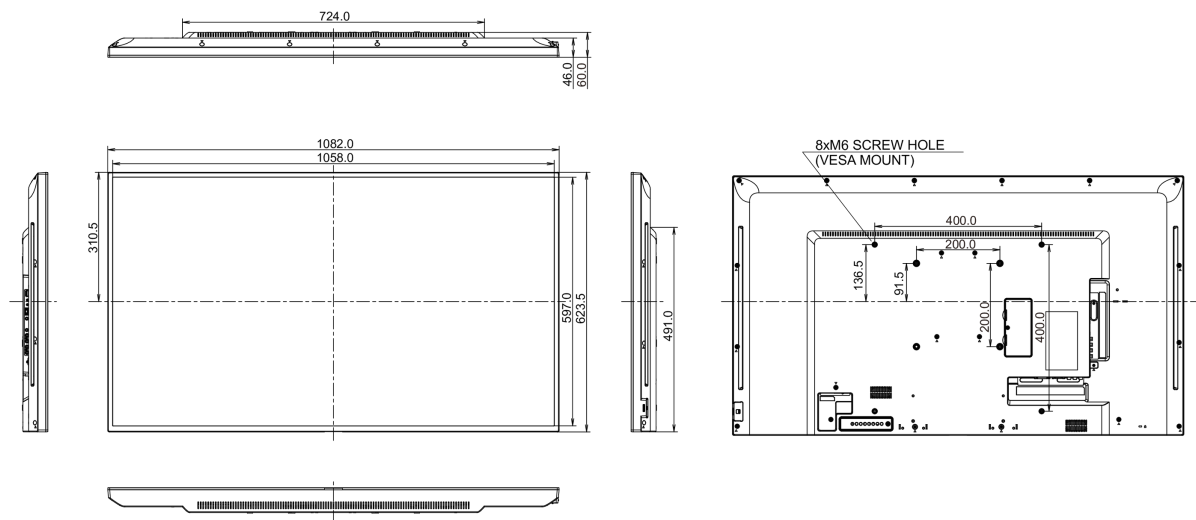

09 AFMETINGEN / GEWICHT

Product afmetingen B x H x D	1082 x 623.5 x 61mm
Gewicht (zonder doos)	11.5kg
EAN code	4948570114191

Alle handelsmerken zijn geregistreerd. Gegevens onder voorbehoud van zetfouten. Specificaties kunnen vooraf en zonder opgaaf van reden gewijzigd worden. Alle LCD-panelen vallen onder ISO-9241-307:2008 inzake pixelfouten.