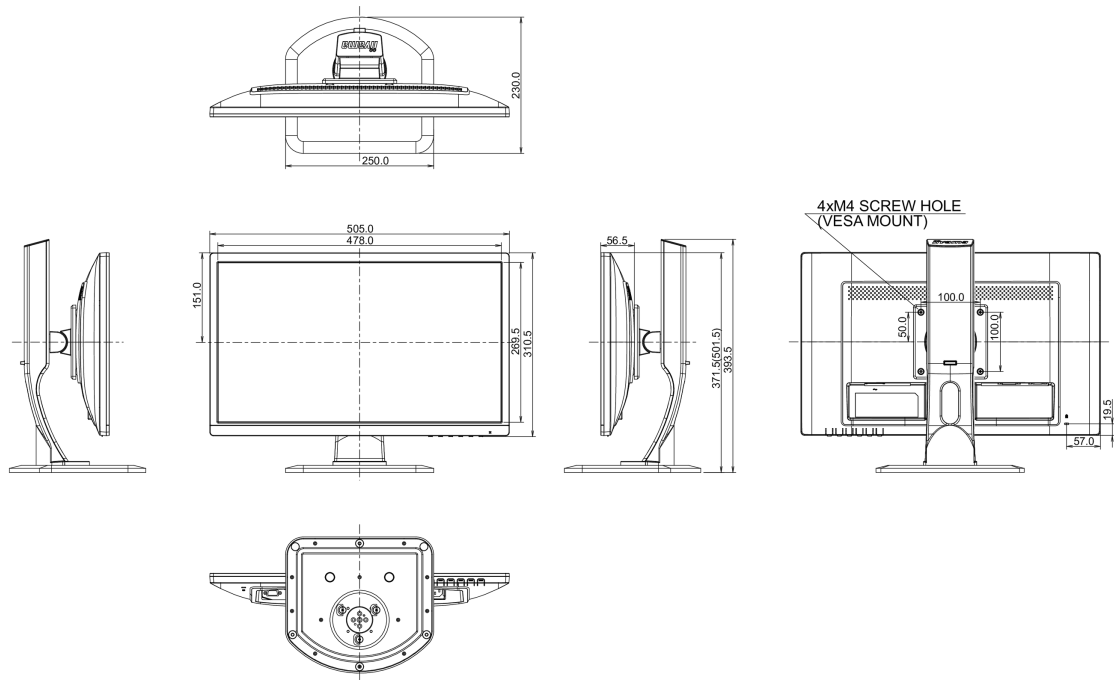

04 MECHANISME

Positieaanpassingen	hoogte, pivot (rotatie), draaien, kantelen
Hoogte-instelling	130mm
Rotatie	90°
Draaibare voet	90°; 45° links; 45° rechts
Kantelhoek	22° omhoog; 5° omlaag
VESA montage	100 x 100mm

19W typisch, 0.5W stand by, 0.5W uit modus

07 DUURZAAMHEID

Richtlijnen

CE, TÜV-GS, VCCI-B, RoHS support, ErP, ENERGY STAR®, WEEE, EPEAT, REACH

REACH SVHC

meer dan 0.1%: Lood

08 AFMETINGEN / GEWICHT

Product afmetingen B x H x D

505 x 371.5 (501.5) x 230mm

Gewicht (zonder doos)

4.9kg

EAN code

4948570114436

Alle handelsmerken zijn geregistreerd. Gegevens onder voorbehoud van zettfouten. Specificaties kunnen vooraf en zonder opgaaf van reden gewijzigd worden. Alle LCD-panels vallen onder ISO-9241-307:2008 inzake pixelfouten.