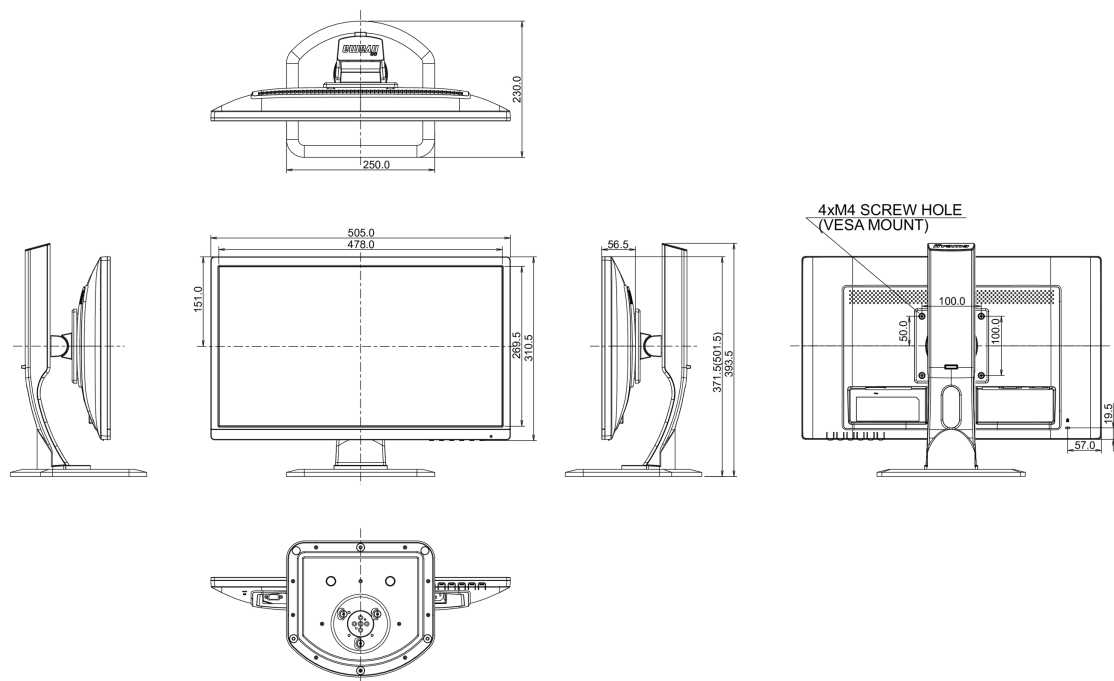

## 08 РАЗМЕР / ВЕС

Размер продукта Ш x В x Г	505 x 371.5 (501.5) x 230мм
Вес (без упаковки)	4.9кг
EAN код	4948570114436

Все товарные знаки и торговые марки являются собственностью их владельцев и они защищены. Ошибки и изменения допускаются. Спецификации могут быть изменены без уведомления. Все LCD мониторы соответствуют стандарту ISO-9241-307:2008 по политике битых пикселей.