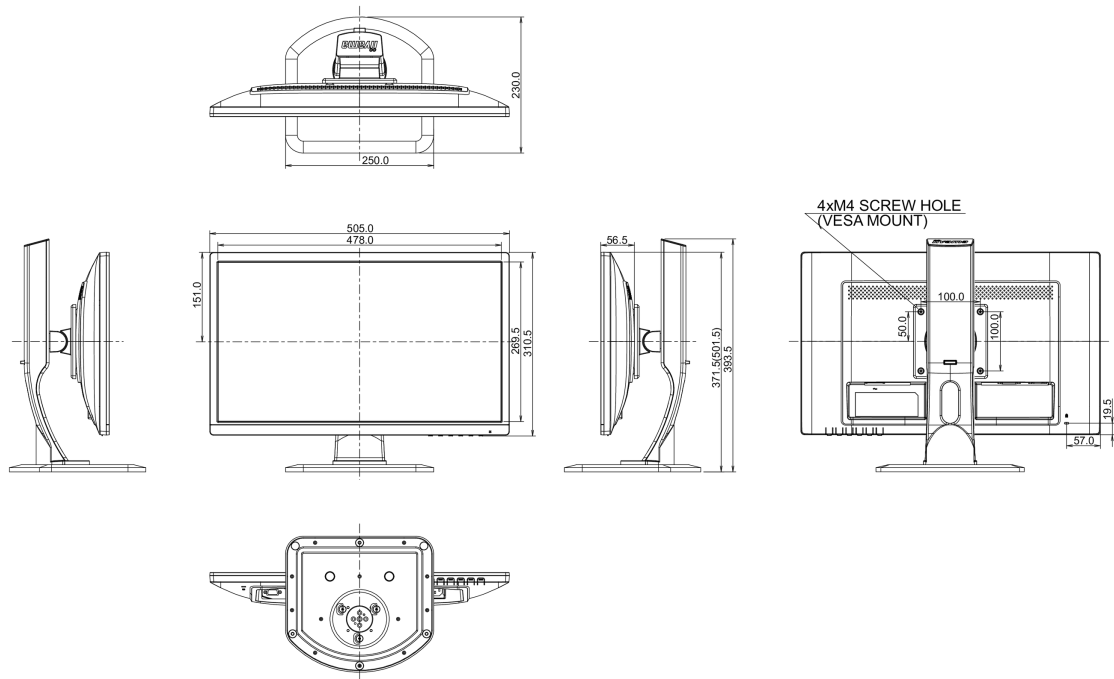

## 04 MECHANICKÉ ČÁSTI

Úpravy polohy	výška, pivot (rotace), swivel, náklon
Výškově nastavitelné	130mm
Otočný (Pivot)	90°
Úhel otočení	90°; 45° na lefo; 45° na parvo
Úhel náklonu	22° nahoru; 5° dolů
VESA	100 x 100mm

## 08 ROZMĚRY / HMOTNOST

Rozměry výrobku Š x V x D	505 x 371.5 (501.5) x 230mm
Váha (bez balení)	4.9kg
EAN code	4948570114436

Všechny ochranné známky jsou registrovány a chráněny. Vyhrazené právo na změny. Veškeré ploché panely LCD splňují normu ISO-9241-307:2008 v oblasti počtu vadných pixelů.