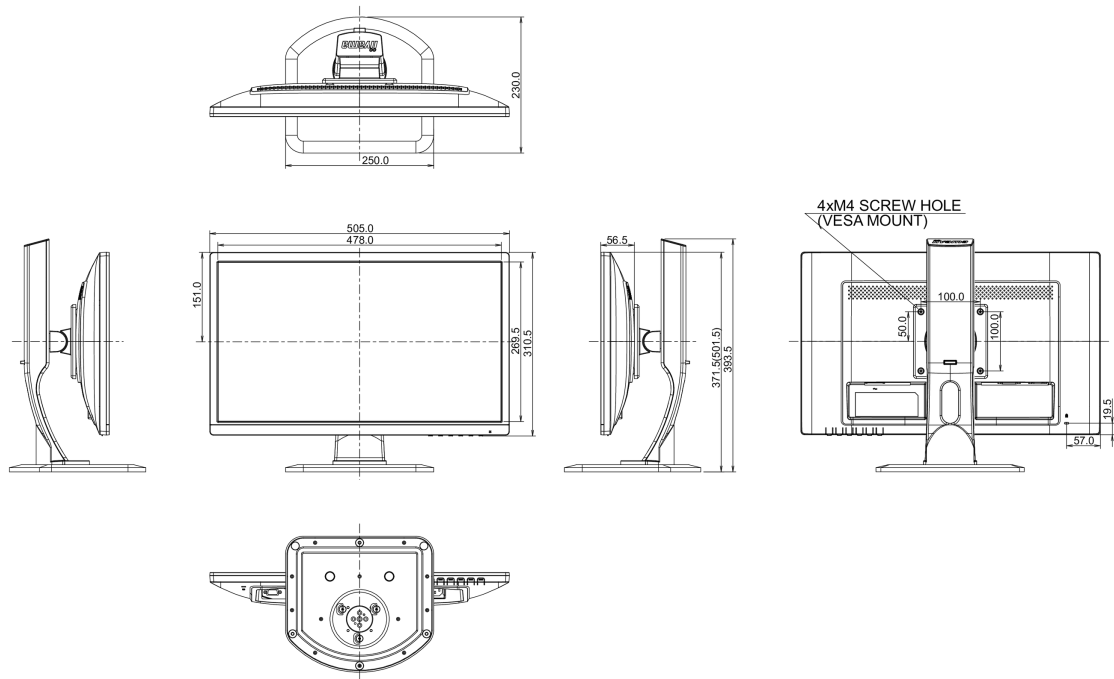

## 04 MECCANICA

Regolazione posizione display	altezza, pivot (rotazione), swivel, tilt
Regolazione altezza	130mm
Rotazione (funzione PIVOT)	90°
Snodo	90°; 45° sinistra; 45° destro
Angolo di inclinazione	22° alto; 5° giù
Montaggio VESA	100 x 100mm

## 08 DIMENSIONI / PESO

Prodotti dimensioni L x H x P	505 x 371.5 (501.5) x 230mm
Peso (netto)	4.9kg
EAN code	4948570114436

Tutti i marchi e i marchi registrati citati. E & O E. Specifiche soggette a modifiche senza preavviso. Tutti i display LCD è conforme alla norma ISO-9241-307:2008 in connessione con difetti dei pixel.