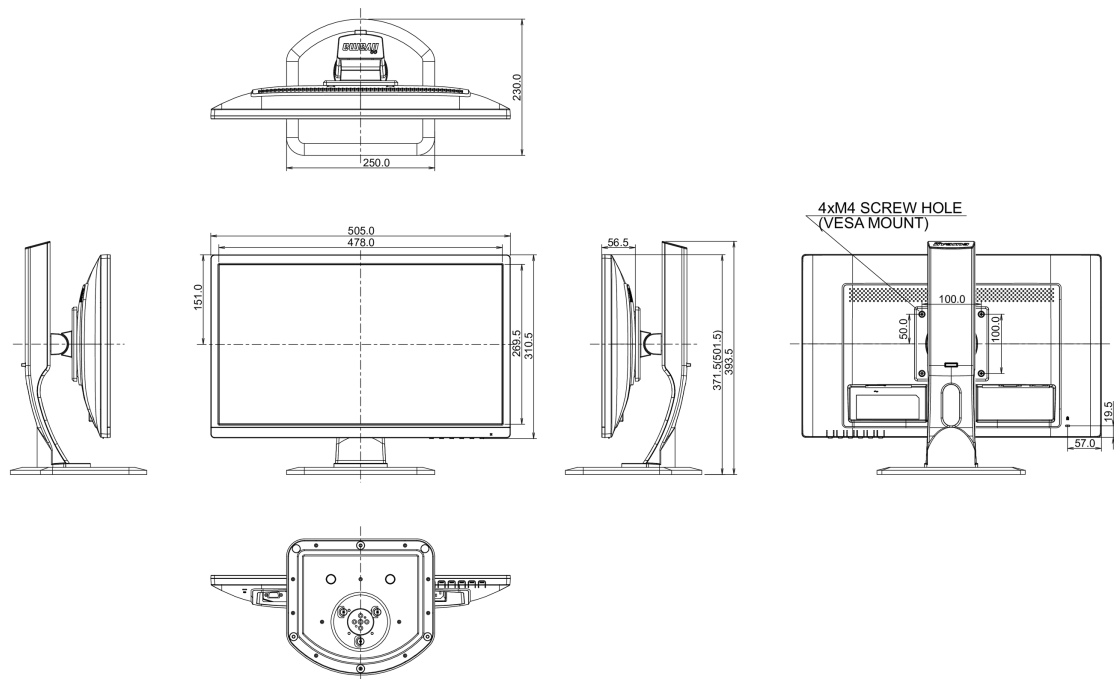

04 МЕХАНИЧЕСКИЕ ХАРАКТЕРИСТИКИ

Эргономика	высота, вращение экрана, вращение подставки, наклон
Настройка высоты (HAS)	130мм
Вращение экрана (PIVOT)	90°
Вращение подставки (Swivel)	90°; 45° лево; 45° право
Угол наклона экрана	22° вверх; 5° вниз
Крепление VESA	100 x 100мм

07 СТАНДАРТЫ

Сертификаты	CE, TÜV-GS, VCCI-B, RoHS support, ErP, ENERGY STAR®, WEEE, EPEAT, REACH
REACH SVHC	свинца, превышает 0.1%

08 РАЗМЕР / ВЕС

Размер продукта Ш x В x Г	505 x 371.5 (501.5) x 230мм
Вес (без упаковки)	4.9кг
EAN код	4948570114436