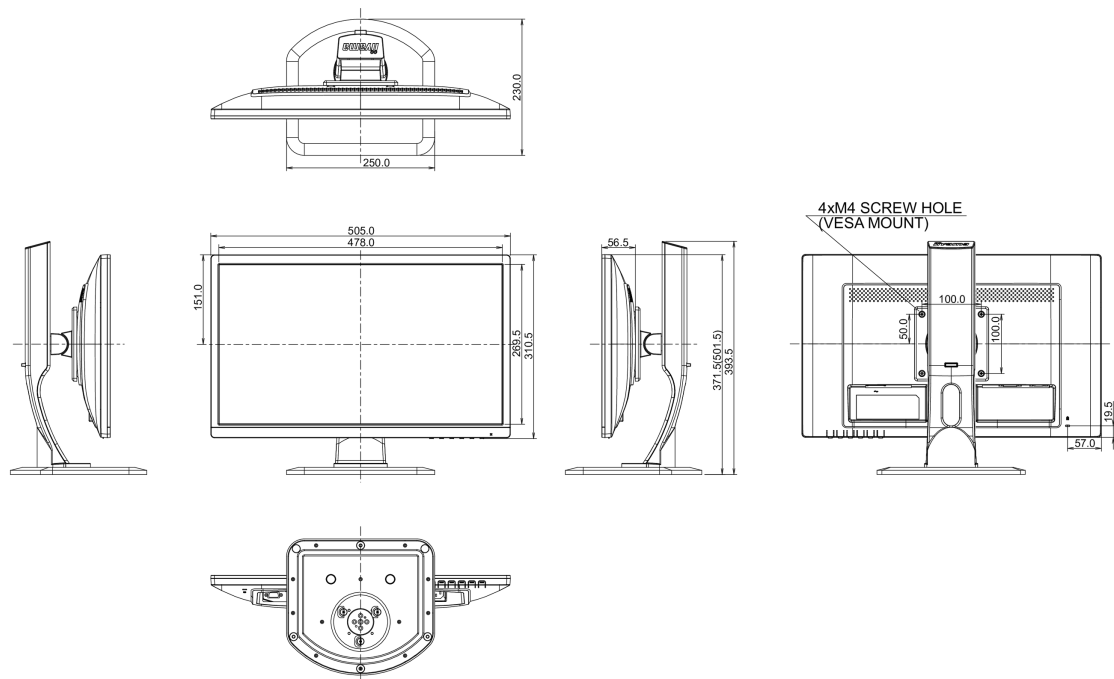

04 МЕХАНИЧЕСКИЕ ХАРАКТЕРИСТИКИ

Эргономика	высота, вращение экрана, вращение подставки, наклон
Настройка высоты (HAS)	130мм
Вращение экрана (PIVOT)	90°
Вращение подставки (Swivel)	90°; 45° лево; 45° право
Угол наклона экрана	22° вверх; 5° вниз
Крепление VESA	100 x 100мм

07 СТАНДАРТЫ

Сертификаты	CE, TÜV-GS, VCCI-B, RoHS support, ErP, ENERGY STAR®, WEEE, EPEAT, REACH
-------------	---

REACH SVHC	свинца, превышает 0.1%
------------	------------------------

08 РАЗМЕР / ВЕС

Размер продукта Ш x В x Г	505 x 371.5 (501.5) x 230мм
Вес (без упаковки)	4.9кг
EAN код	4948570114436