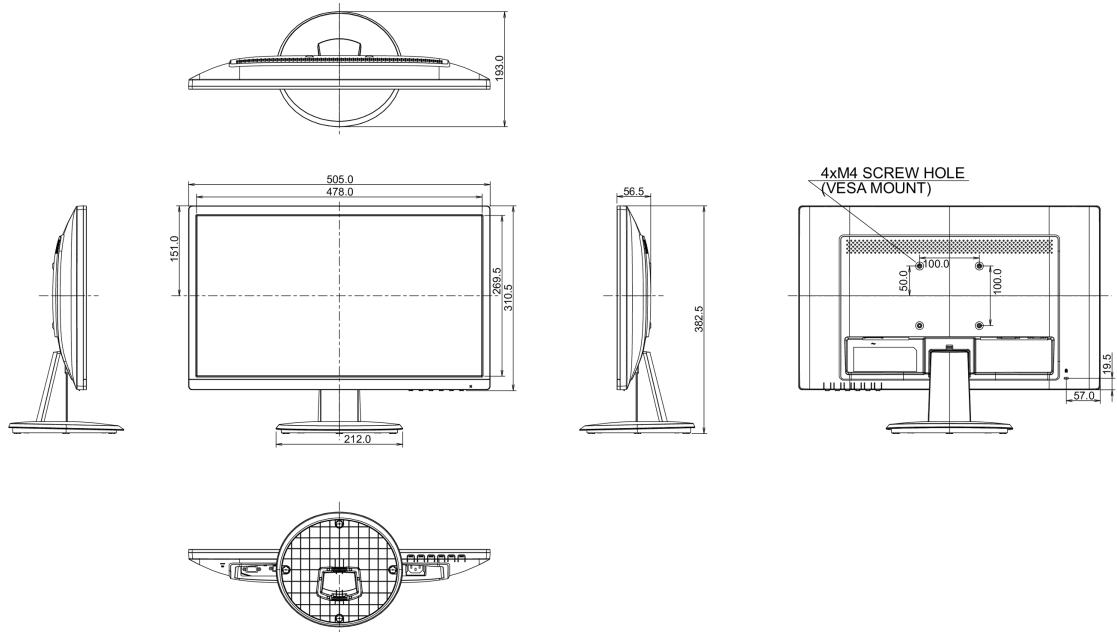

REACH SVHC

meer dan 0.1%: Lood

08 AFMETINGEN / GEWICHT

Product afmetingen B x H x D 505 x 382.5 x 193mm

Gewicht (zonder doos) 2.8kg

EAN code 4948570114429

Alle handelsmerken zijn geregistreerd. Gegevens onder voorbehoud van zelffouten. Specificaties kunnen vooraf en zonder opgave van reden gewijzigd worden. Alle LCD-panels vallen onder ISO-9241-307:2008 inzake pixelfouten.