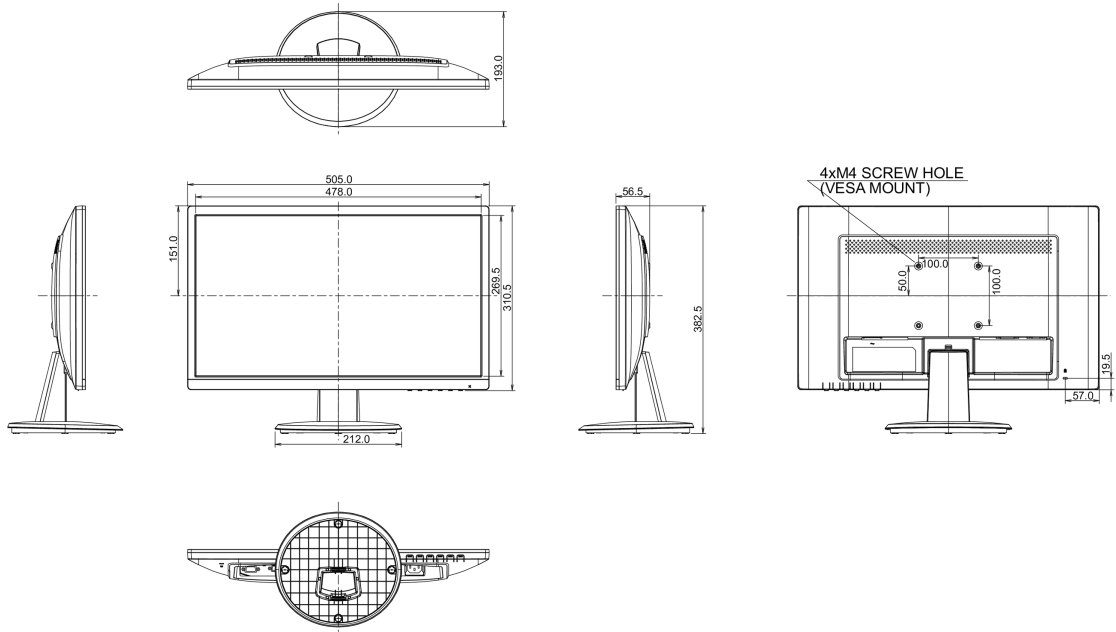

Unidad de fuente de alimentación

interno

Fuente de alimentación

AC 100 - 240V, 50/60Hz

Gestión de energía

19W typical, Modo en espera 0.5W, Modo apagado 0.5W

07 SOSTENIBILIDAD

Certificados

CE, TÜV-GS, VCCI-B, RoHS support, ErP, ENERGY STAR®, WEEE, EPEAT, CU, REACH

EPEAT Silver

EPEAT es una clasificación ambiental integral que ayuda a identificar ordenadores y otros equipos electrónicos más respetuosos con el medio ambiente. La certificación Silver significa que el monitor cumple con todos los criterios requeridos y al menos un 50% de los requisitos opcionales. EPEAT Silver es válida en países donde iiyama registra el producto. Visite www.epeat.net para conocer el estado de registro en su país.

REACH SVHC

por encima de 0.1% de plomo

08 DIMENSIONES / PESO

Producto dimensiones W x H x D

505 x 382.5 x 193mm

Peso (sin caja)

2.8kg

Código EAN

4948570114429

All trademarks and registered trademarks acknowledged. E & O. E. Specification subject to change without notice. All LCD's comply with ISO-9241-307:2008 in connection with pixel defects.

© IIYAMA CORPORATION. ALL RIGHTS RESERVED

06.12.2024 19:16:21