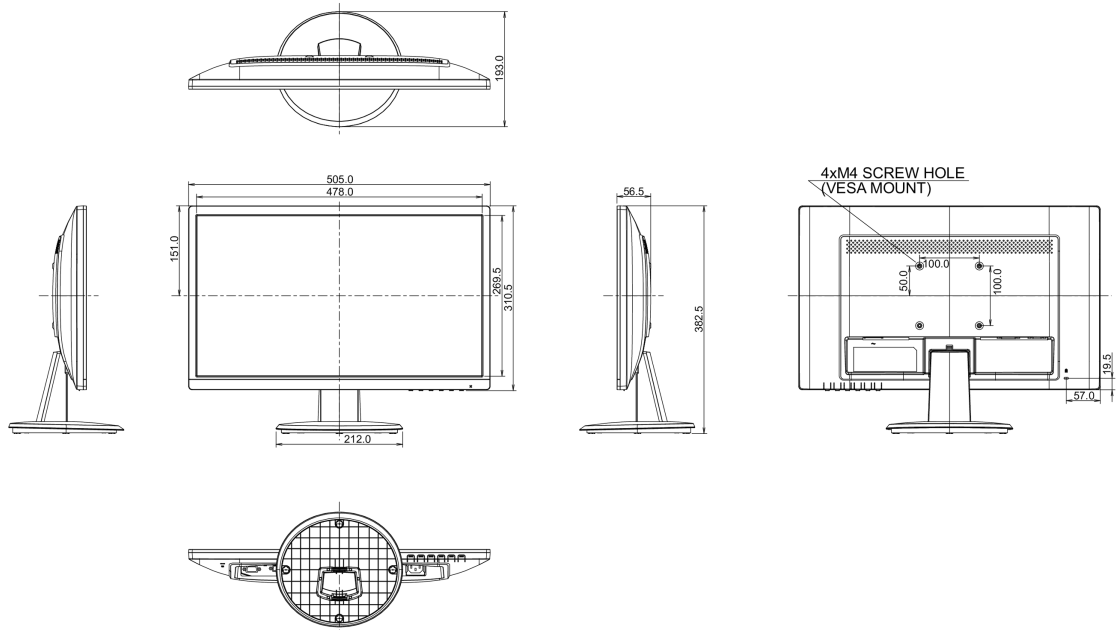

REACH SVHC

meer dan 0.1%: Lood

08 AFMETINGEN / GEWICHT

Product afmetingen B x H x D 505 x 382.5 x 193mm

Gewicht (zonder doos) 2.8kg

EAN code 4948570114429

Alle handelsmerken zijn geregistreerd. Gegevens onder voorbehoud van zelffouten. Specificaties kunnen vooraf en zonder opgaaf van reden gewijzigd worden. Alle LCD-panels vallen onder ISO-9241-307:2008 inzake pixelfouten.