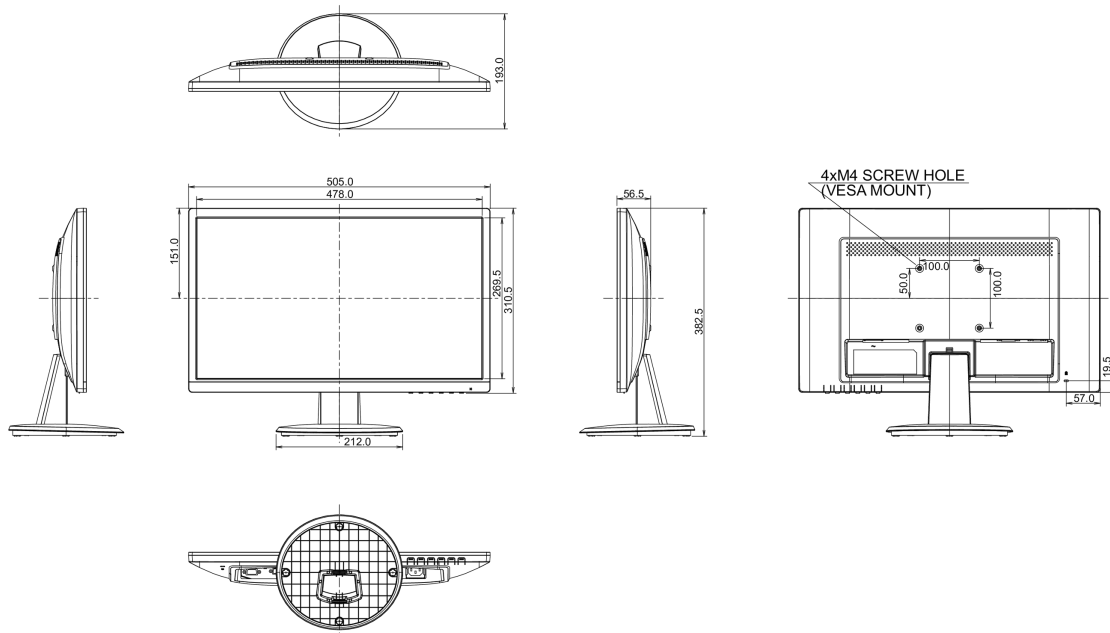

01 ХАРАКТЕРИСТИКИ ДИСПЛЕЯ

Диагональ	21.5", 54.7см
Панель	VA LED, матовый
Разрешение	1920 x 1080 (2.1 megapixel Full HD)
Соотношение сторон	16:9
Яркость	250 cd/m ²
Контрастность	3000:1
Расширенная контрастность	12M:1
Время отклика (GTG)	5мс
Видимая область	горизонталь/вертикаль: 178°/178°, право/лево: 89°/89°, вверх/вниз: 89°/89°
Поддержка цвета	16.7млн (sRGB: 99%; NTSC: 72%)
Частота горизонтальной развертки	30 - 80кГц
Видимая область Ш x В	476.6 x 268.1мм, 18.8 x 10.6"
Размер пикселя	0.248мм
Colour	матовый

04 МЕХАНИЧЕСКИЕ ХАРАКТЕРИСТИКИ

Эргономика	наклон
Угол наклона экрана	22° вверх; 5° вниз
Крепление VESA	100 x 100mm

05 6.АКСЕССУАРЫ

Кабели	Питание, DVI, USB, DP
Прочее	Краткое руководство по началу работы, Руководство по безопасности

08 РАЗМЕР / ВЕС

Размер продукта Ш x В x Г	505 x 382.5 x 193мм
Вес (без упаковки)	2.8кг
EAN код	4948570114429

Все товарные знаки и торговые марки являются собственностью их владельцев и они защищены. Ошибки и изменения допускаются. Спецификации могут быть изменены без уведомления. Все LCD мониторы соответствуют стандарту ISO-9241-307:2008 по политике битых пикселей.