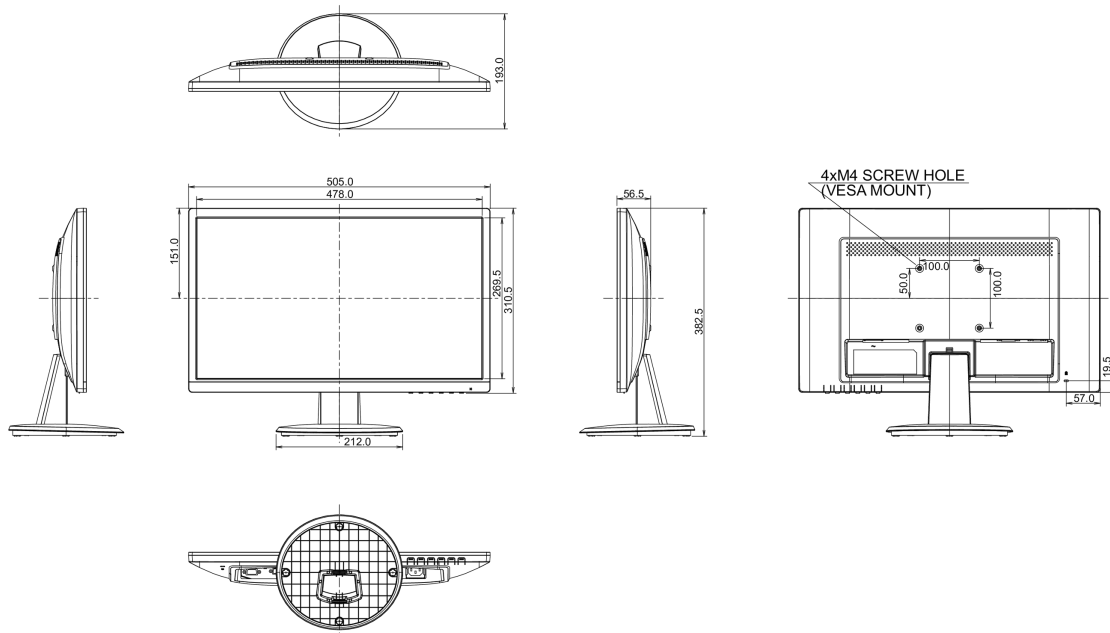

## 08 РАЗМЕР / ВЕС

Размер продукта Ш x В x Г	505 x 382.5 x 193мм
Вес (без упаковки)	2.8кг
EAN код	4948570114429

Все товарные знаки и торговые марки являются собственностью их владельцев и они защищены. Ошибки и изменения допускаются. Спецификации могут быть изменены без уведомления. Все LCD мониторы соответствуют стандарту ISO-9241-307:2008 по политике битых пикселей.