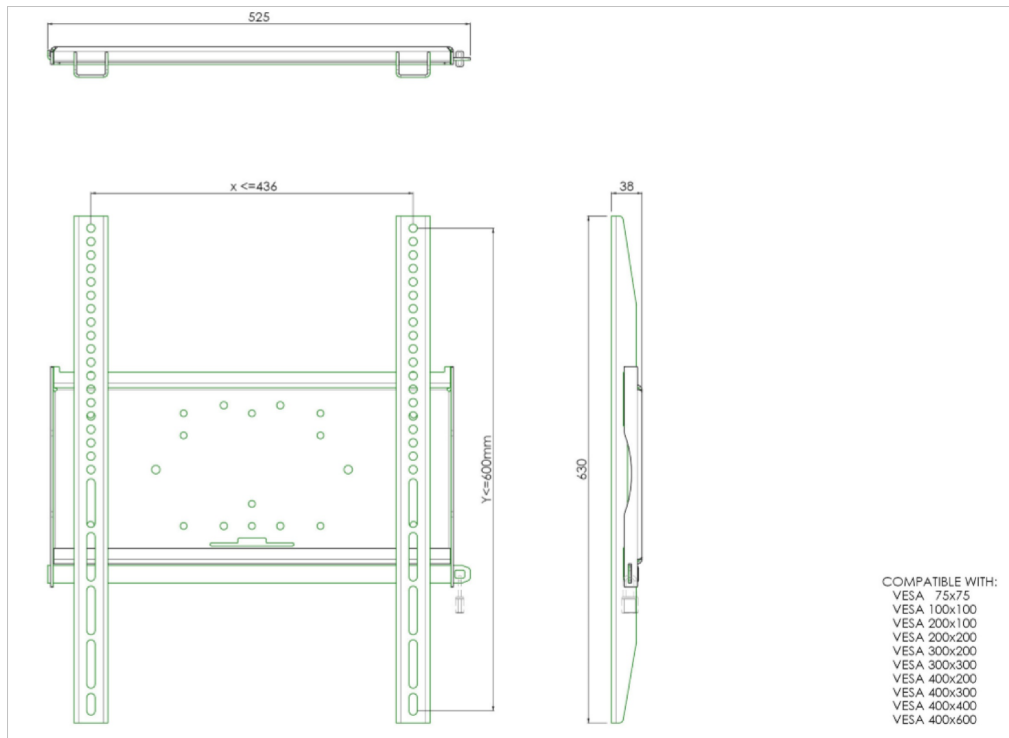

Universele wandbevestiging, max. 436 x 600mm, 125kg

Alle universele schermbeugels zijn VESA compatibel. Ze kunnen toegepast worden voor wandmontage, maar ook gecombineerd worden met een buizenset voor montage aan het plafond. Daarnaast is het mogelijk deze wandbeugels direct aan een statief te monteren, dankzij het 170 x 140 montagepatroon. De beugels worden geleverd inclusief bevestigingsmateriaal om het scherm aan de beugel te monteren. Diefstalvertraging kan worden toegevoegd aan het product door middel van een optioneel te leveren hangslot.

01 TECHNISCHE SPECIFICATIES

Type	wall mount
Aantal schermen	1
VESA maximum	400 x 600mm

Alle handelsmerken zijn geregistreerd. Gegevens onder voorbehoud van zetfouten. Specificaties kunnen vooraf en zonder opgaaf van reden gewijzigd worden. Alle LCD-panels vallen onder ISO-9241-307:2008 inzake pixelfouten.