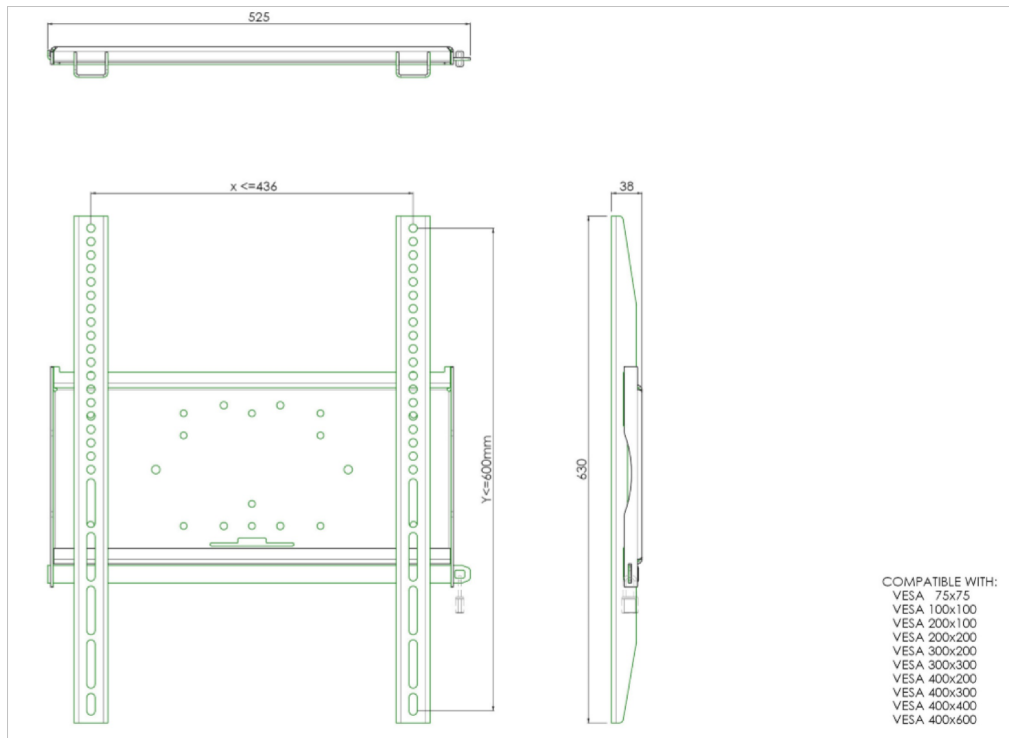

Universal wall mount, max 436x600mm. 125kg

The MD 052B1010 is a wall mount with longer brackets (63cm) which makes it ideally suitable for mounting small to medium sized large format displays in portrait orientation. Included with the wall mount is a special safety bar to securely fasten your display. Padlock not included. All universal wall mounts are VESA compatible and come with fastening materials necessary to secure the mount to the display. Besides wall mounting, our wall mounts can be used for ceiling mounting in combination with a tube set, and directly fastened to the stand thanks to its 170 x 140 mm mounting pattern.

01 TECHNICAL SPECIFICATION

Type	wall mount
Number of screens	1
VESA maximum	400 x 600mm

Все товарные знаки и торговые марки являются собственностью их владельцев и они защищены. Ошибки и изменения допускаются. Спецификации могут быть изменены без уведомления. Все LCD мониторы соответствуют стандарту ISO-9241-307:2008 по политике битых пикселей.