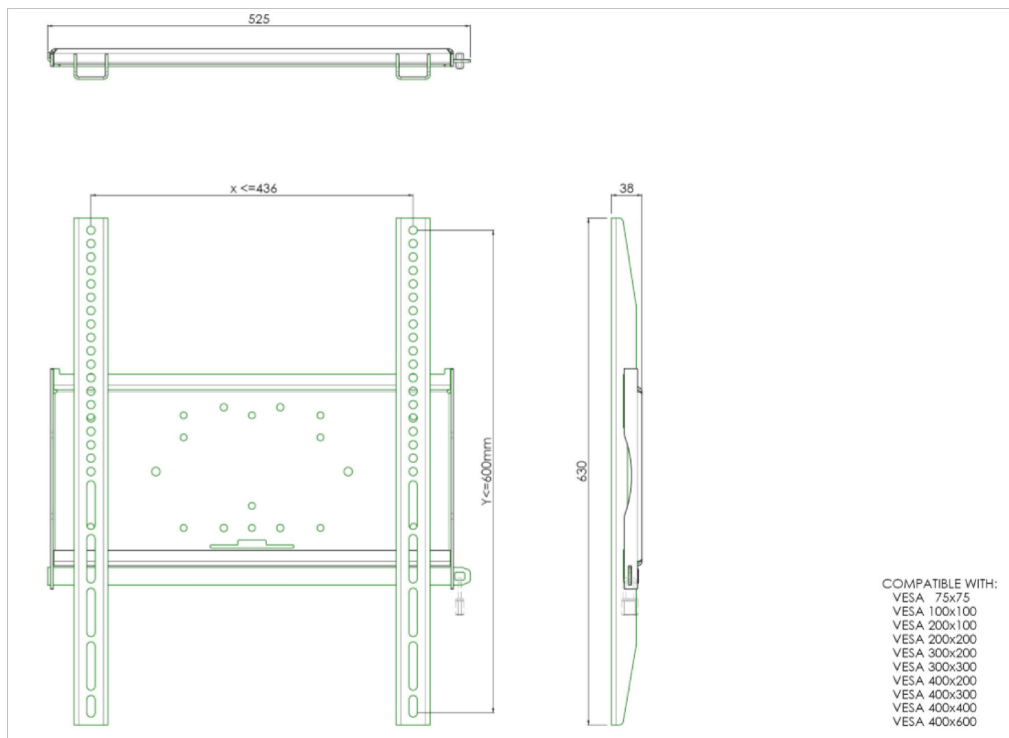

Univerzální nástěnný držák, max. 436 x 600 mm, 125 kg

Univerzální držák na zeď je kompatibilní se standardem VESA. Kromě montáže na stěnu lze všechny naše nástěnné držáky použít pro stropní montáž (pomocí spojovacích šroubů) spolu s podstavcem. Úchyty jsou upevňovací materiál, které udržují držák na displeji. Kromě toho, že obsahují bezpečnostní prvky, tak Vám nabízí ochranu proti krádeži (pomocí visacího zámku).

01 SPECIFIKACE

Type	wall mount
Number of screens	1
VESA maximum	400 x 600mm

Všechny ochranné známky jsou registrovány a chráněny. Vyhrazené právo na změny. Veškeré ploché panely LCD splňují normu ISO-9241-307:2008 v oblasti počtu vadných pixelů.