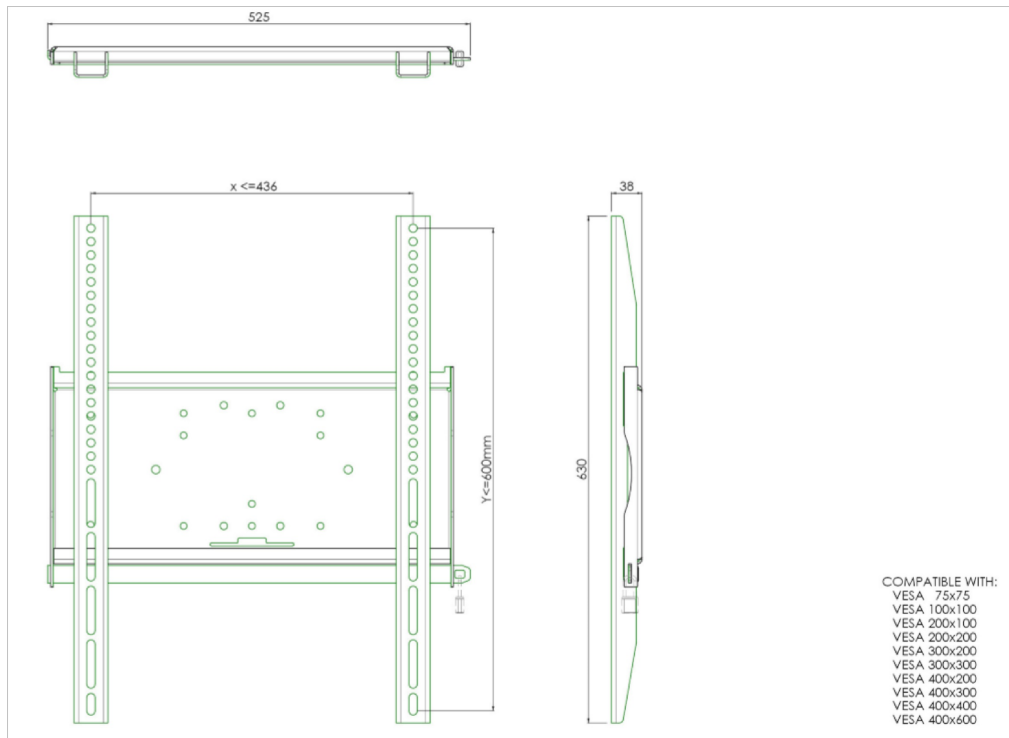

### Universelle Wandhalterung, max. Aufnahmebohrungen 436 x 600 mm, max. 125kg

Universelle Wandhalterung, VESA kompatibel bis max. 436 x 600 mm. Im Lieferumfang der Wandhalterung sind Schrauben zur Montage des Displays enthalten. Die Universal Wandhalterung beinhaltet einen Sicherungsstab, mit der das Display gegen Diebstahl gesichert werden kann (zusätzliches Vorhängeschloss erforderlich, nicht im Lieferumfang enthalten).

#### 01 TECHNISCHE SPEZIFIKATION

Typ	wall mount
Anzahl der Monitore	1
VESA maximum	400 x 600mm

Alle Warenzeichen sind eingetragene Handelsmarken. Irrtum und Änderungen in den Spezifikationen vorbehalten. Alle LCD's erfüllen die ISO-9241-307:2008 Pixelfehlerklasse.