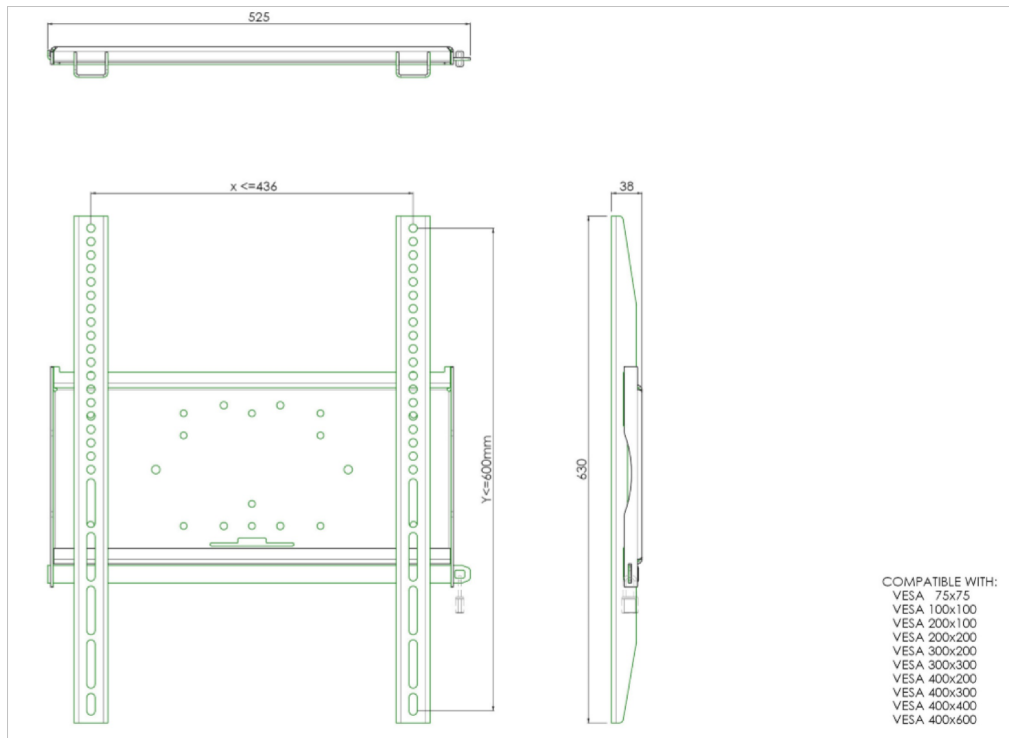

Fixation murale universelle, max 436x600mm. 125kg

Tous les supports muraux universels sont compatible VESA. En plus d'un montage mural, nos kits de montage peuvent être utilisés pour un montage au plafond, via un kit de tubes et pour un montage au sol (utilisant des écrous) avec un pied adéquat. Ces montages comprennent des matériaux de fixation pour sécuriser le montage du moniteur. De plus, ils incluent une barre de sécurité ou de fixation, permettant la protection contre les vols, un cadenas devant être ajouté, séparément.

01 LES SPÉCIFICATIONS

Type	fixation murale
Nombre d'écrans	1
VESA max	400 x 600mm

Toutes les marques nommées sur ce site sont des marques déposées. iiyama ne pourra être tenu responsable d'éventuelles erreurs ou omissions contenues sur ce site. Tous les écrans LCD iiyama sont conformes à la norme ISO-9241-307:2008 pour ce qui concerne les défauts de pixel.