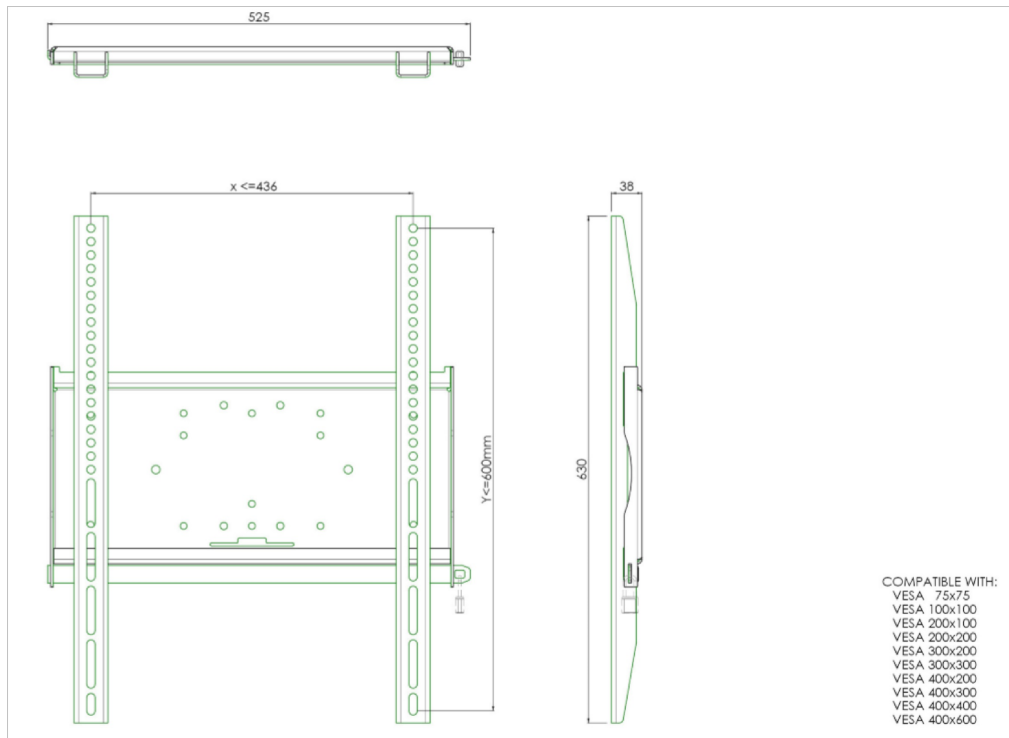

Universal wall mount, max 436x600mm. 125kg

The MD 052B1010 is a wall mount with longer brackets (63cm) which makes it ideally suitable for mounting small to medium sized large format displays in portrait orientation. Included with the wall mount is a special safety bar to securely fasten your display. Padlock not included. All universal wall mounts are VESA compatible and come with fastening materials necessary to secure the mount to the display. Besides wall mounting, our wall mounts can be used for ceiling mounting in combination with a tube set, and directly fastened to the stand thanks to its 170 x 140 mm mounting pattern.

01 ТЕХНИЧЕСКИЕ ХАРАКТЕРИСТИКИ

Type	wall mount
Number of screens	1
VESA maximum	400 x 600mm

Все товарные знаки и торговые марки являются собственностью их владельцев и они защищены. Ошибки и изменения допускаются. Спецификации могут быть изменены без уведомления. Все LCD мониторы соответствуют стандарту ISO-9241-307:2008 по политике битых пикселей.