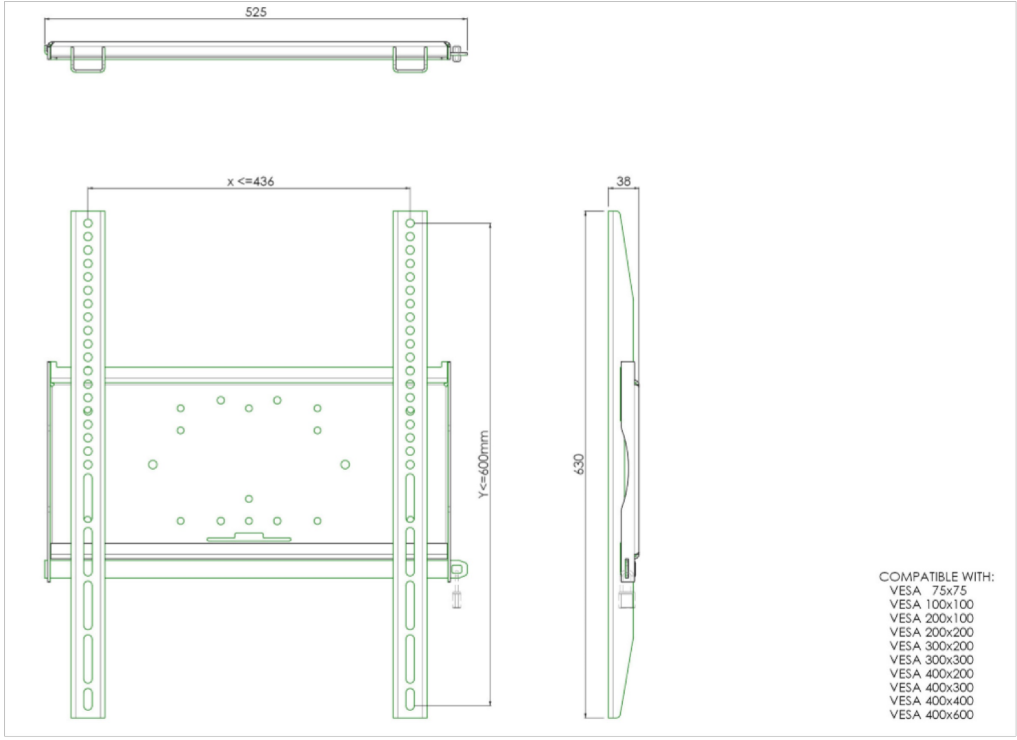

### Univerzalni zidni nosač, max 436x600mm. 125kg

MD 052B1010 je zidni nosač sa dužim nosačima (63cm) što ga čini idealnim za postavljanje malih i srednjih ekrana velikog formata u portretnom položaju. Uz zidni nosač se isporučuje posebna sigurnosna šipka za pričvršćivanje ekrana za slučaj krađe. Katanac nije uključen. Svi univerzalni nosači za zid su kompatibilni sa VESA standardom i isporučuju se sa materijalima potrebnim za pričvršćivanje ekrana na nosač. Osim montaže na zid, naši zidni nosači mogu se koristiti i za montažu na plafon u kombinaciji sa cevnom setom i direktno pričvršćivanje na postolje zahvaljujući VESA standardu 170 x 140 mm.

#### 01 TEHNIČKA SPECIFIKACIJA

Tip	zidna montaža
Broj ekrana	1
VESA maksimum	400 x 600mm

All trademarks and registered trademarks acknowledged. E & O E. Specification subject to change without notice. All LCD's comply with ISO-9241-307:2008 in connection with pixel defects.