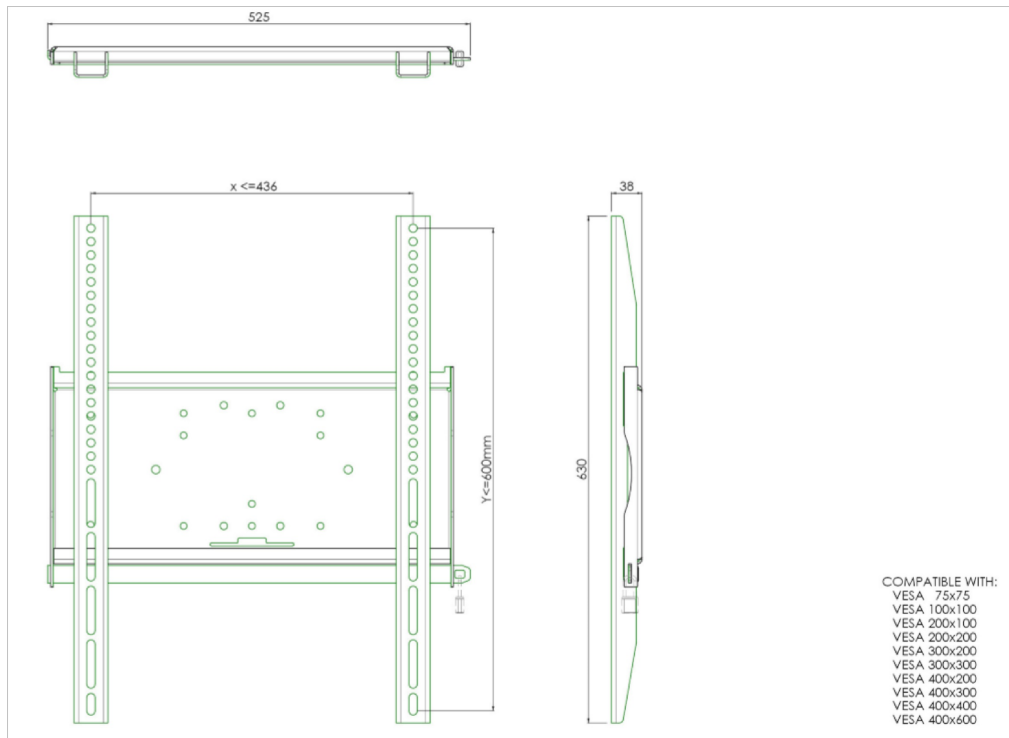

Universal wall mount, max 436x600mm. 125kg

The MD 052B1010 is a wall mount with longer brackets (63cm) which makes it ideally suitable for mounting small to medium sized large format displays in portrait orientation. Included with the wall mount is a special safety bar to securely fasten your display. Padlock not included. All universal wall mounts are VESA compatible and come with fastening materials necessary to secure the mount to the display. Besides wall mounting, our wall mounts can be used for ceiling mounting in combination with a tube set, and directly fastened to the stand thanks to its 170 x 140 mm mounting pattern.

01 TECHNICAL SPECIFICATION

Typ	wall mount
Počet obrazovok	1
VESA maximum	400 x 600mm

Все товарные знаки и торговые марки являются собственностью их владельцев и они защищены. Ошибки и изменения допускаются. Спецификации могут быть изменены без уведомления. Все LCD мониторы соответствуют стандарту ISO-9241-307:2008 по политике битых пикселей.